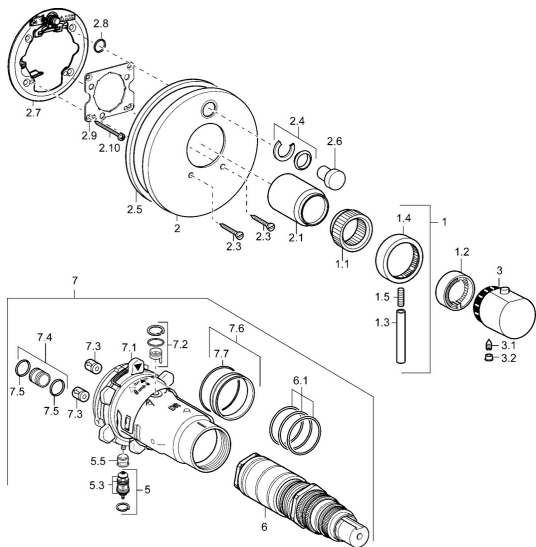

EAN: 4015474114074
static.hansa.com/41143042

Náhradní díly

SP41143042

	Název	Kód
1	Páka Chrom Ukončeno	59912941
1.1	Adaptér	59912894
1.2	Temperature adjustment limiter Chrom	59912893
1.3	Páka, 80 mm Chrom	59912128
1.4	Rukojeť regulátoru průtoku Chrom	59912130
1.5	Šroub, M6x20	59911228
2	Krycí díl Chrom Ukončeno	59912883
2	Krycí díl, d 170 mm Chrom Ukončeno	59913077
2	Kryt příruby Chrom	59912929
2.1	Krytka Chrom Ukončeno	59912896
2.3	Šroub, M5x25 Chrom	59912881
2.4	Krytka Eko dřez	59912924
2.5	Gumové těsnění	59913045
2.6	Snap	59912926
2.7	Upevňovací část	59912889
2.8	O-kroužek, d 7.65x1.78	59902337
2.9	Upevňovací deska	59913034
2.10	Šroub, M4.5x80	59912890
3	Ovladač regulátoru teploty Chrom	59912126
3.1	Šroub, M6x9.5	59901609
3.2	Vymezovací vložka Chrom	59911840
5	Přepínač	59912985
5.3	Těsnící sada Ukončeno	59912997
5.5	Seat	59912229
6	Termoelement/Kartuše, 1/2" Varox	59912843
6.1	O-kroužek, d 26x2	59911081
7	Funkční jednotka Ukončeno	59912906
7	Funkční jednotka, H/C reversed Ukončeno	59912979
7.1	Blind nut	59912984
7.2	Zpětný ventil	59912990
7.3	Zpětný ventil	59905714
7.4	Přípojovací šroubení, (2014-)	59913885
7.5	O-kroužek, d 14x2	59912982
7.6	Kroužek	59912989
7.7	O-kroužek, 50.52x1.78	59906841
N.I.	Rebound pin	59912005
N.I.	Nástavec-sada, 20 mm	59912754