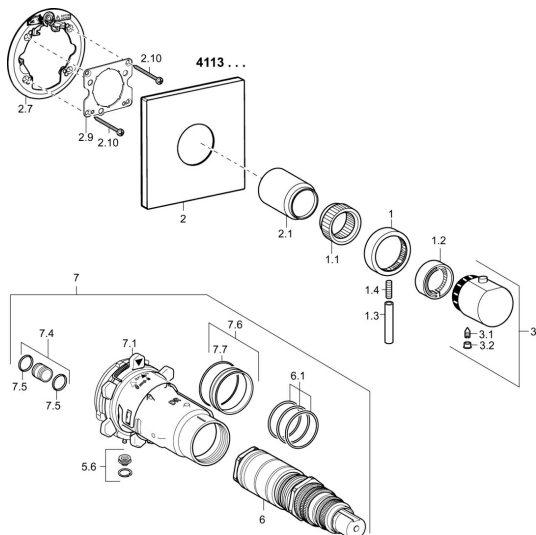

EAN: 4015474271722
static.hansa.com/41139562

Náhradné diely

SP41139562

	Názov	Kód
1	Rukoväť regulátora prietoku vody Chróm	59912130
1.1	Adaptér	59912894
1.2	Temperature adjustment limiter Chróm	59912893
1.3	Ovládacia rukoväť, M6, 56 mm Chróm	59914055
1.4	Skrutka, M6x20	59911228
2	Kryt príruby, 150x150 mm Chróm	59913382
2.1	Krytka Chróm Ukončené	59912896
2.7	Fixing part	59912888
2.9	[SK1669]	59913034
2.10	Skrutka, M4.5x80	59912890
3	Rukoväť regulátora teploty, (2011-) Chróm	59913497
3.1	Skrutka, M6x9.5	59901609
3.2	Vymedzovacia vložka Chróm	59911840
3.3	Rebound pin	59912005
5.6	Plug	59912981
6	Termoelement/Kartuš, 1/2" Varox	59912843
6.1	O-kružok, d 26x2	59911081
7	Funkčná jednotka Ukončené	59912904
7	Funkčná jednotka, H/C reversed Ukončené	59912979
7.1	Blind nut	59912984
7.4	Pripojovacie šróbenie, (2014-)	59913885
7.5	O-kružok, d 14x2	59912982
7.6	Kružok	59912989
7.7	O-kružok, 50.52x1.78	59906841
N.I.	Nadstavňový segment, 20 mm	59912754