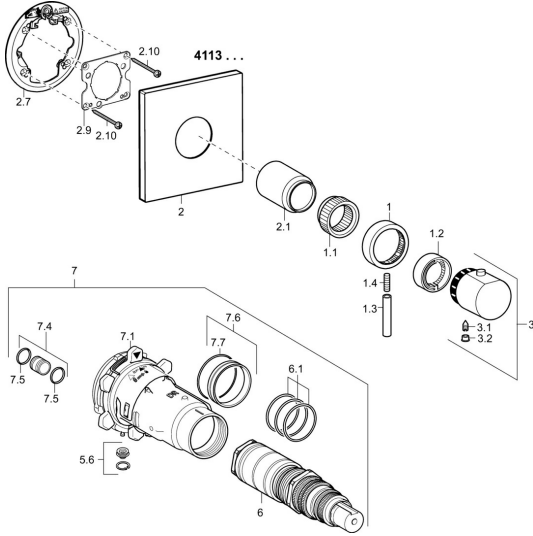

EAN: 4015474271722
static.hansa.com/41139562

Ersatzteile

SP41139562

	Name	Art.-Nr.
1	Mengen-Einstell-Griff Chrom	59912130
1.1	Adapter	59912894
1.2	Temperaturanschlag Chrom	59912893
1.3	Hebel, M6, 56 mm Chrom	59914055
1.4	Schraube, M6x20	59911228
2	Rosette, 150x150 mm Chrom	59913382
2.1	Abdeckkappe Chrom Ausgelaufen	59912896
2.7	Befestigungsteil	59912888
2.9	Befestigungsplatte	59913034
2.10	Schraube, M4.5x80	59912890
3	Temperatureinstellgriff, (2011-) Chrom	59913497
3.1	Schraube, M6x9.5	59901609
3.2	Abdeckstopfen Chrom	59911840
3.3	Anschlagstift	59912005
5.6	Blindstopfen	59912981
6	Thermostatkartusche, 1/2" Varox	59912843
6.1	O-Ring, d 26x2	59911081
7	Funktionseinheit Ausgelaufen	59912904
7	Funktionseinheit, H/C reversed Ausgelaufen	59912979
7.1	Überwurfmutter	59912984
7.4	Anschlussnippel, (2014-)	59913885
7.5	O-Ring, d 14x2	59912982
7.6	Ring	59912989
7.7	O-Ring, 50.52x1.78	59906841
N.I.	Verlängerungssatz, 20 mm	59912754