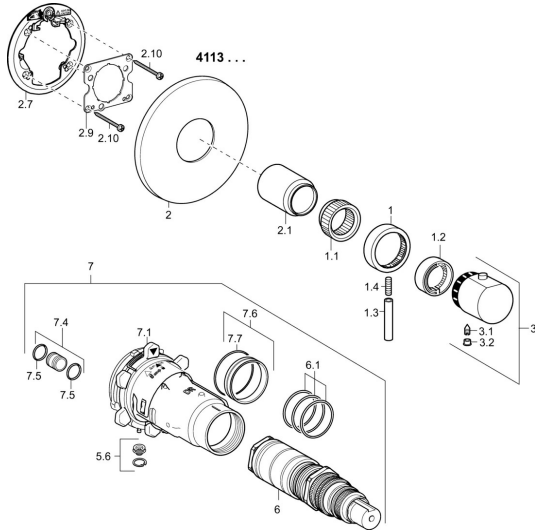

EAN: 4015474271692
static.hansa.com/41139552

Reserveonderdelen

SP41139552

	Naam	Code
1	Debiethendel Chroom	59912130
1.1	Adapter	59912894
1.2	Temperature adjustment limiter Chroom	59912893
1.3	Hendel, M6, 56 mm Chroom	59914055
1.4	Schroef, M6x20	59911228
2	Afdekplaat, d 56 mm	59913078
2.1	Kap Chroom Stopgezet	59912896
2.7	Fixing part	59912888
2.9	Fixing plate	59913034
2.10	Schroef, M4,5x80	59912890
3	Temperatuur hendel, (2011-) Chroom	59913497
3.1	Schroef, M6x9,5	59901609
3.2	Binnendeel temperatuurhendel Chroom	59911840
3.3	Rebound pin	59912005
5.6	Plug	59912981
6	Thermostaat/binnenwerk, 1/2" Varox	59912843
6.1	O-ring, d 26x2	59911081
7	Functional unit, H/C reversed Stopgezet	59912979
7	Functional unit Stopgezet	59912904
7.1	Blind nut	59912984
7.4	Aansluitnippel, (2014-)	59913885
7.5	O-ring, d 14x2	59912982
7.6	Ring	59912989
7.7	O-ring, 50.52x1.78	59906841
N.I.	Inbouwverlengstuk compleet, 20 mm	59912754