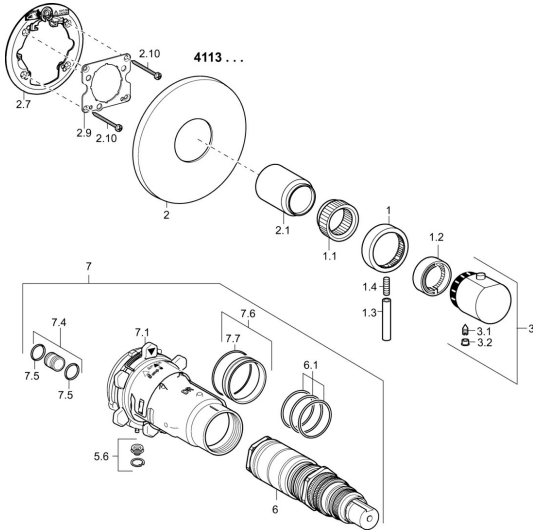

EAN: 4015474271692
static.hansa.com/41139552

Pièces de rechange

SP41139552

	Nom	Code
1	Croissillon d'ouverture Chrome	59912130
1.1	Adaptateur	59912894
1.2	Temperature adjustment limiter Chrome	59912893
1.3	Levier, M6, 56 mm Chrome	59914055
1.4	Vis, M6x20	59911228
2	Rosaces, d 56 mm	59913078
2.1	Chape Chrome Arrêté	59912896
2.7	Pièce de fixation	59912888
2.9	Fixing plate	59913034
2.10	Vis, M4.5x80	59912890
3	Croissillon réglage de température, (2011-) Chrome	59913497
3.1	Vis, M6x9.5	59901609
3.2	Butée de réglage Chrome	59911840
3.3	Rebound pin	59912005
5.6	Bouchon cache trou	59912981
6	Cartouche thermostatique, 1/2" Varox	59912843
6.1	Joint, d 26x2	59911081
7	Unité fonctionnelle, H/C reversed Arrêté	59912979
7	Unité fonctionnelle Arrêté	59912904
7.1	Blind nut	59912984
7.4	Mamelon de raccordement, (2014-)	59913885
7.5	Joint, d 14x2	59912982
7.6	Anneau	59912989
7.7	Joint, 50.52x1.78	59906841
N.I.	Rallonge pour mitigeur encastrés, 20 mm	59912754