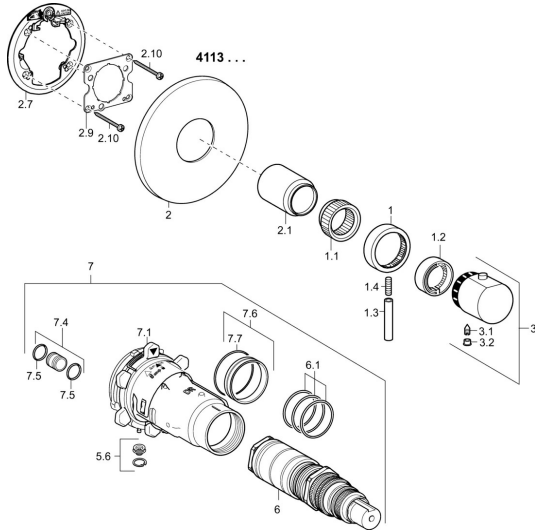

EAN: 4015474271692
static.hansa.com/41139552

Ersatzteile

SP41139552

	Name	Art.-Nr.
1	Mengen-Einstell-Griff Chrom	59912130
1.1	Adapter	59912894
1.2	Temperaturanschlag Chrom	59912893
1.3	Hebel, M6, 56 mm Chrom	59914055
1.4	Schraube, M6x20	59911228
2	Rosette, d 56 mm	59913078
2.1	Abdeckkappe Chrom Ausgelaufen	59912896
2.7	Befestigungsteil	59912888
2.9	Befestigungsplatte	59913034
2.10	Schraube, M4.5x80	59912890
3	Temperatureinstellgriff, (2011-) Chrom	59913497
3.1	Schraube, M6x9.5	59901609
3.2	Abdeckstopfen Chrom	59911840
3.3	Anschlagstift	59912005
5.6	Blindstopfen	59912981
6	Thermostatkartusche, 1/2" Varox	59912843
6.1	O-Ring, d 26x2	59911081
7	Funktionseinheit, H/C reversed Ausgelaufen	59912979
7	Funktionseinheit Ausgelaufen	59912904
7.1	Überwurfmutter	59912984
7.4	Anschlussnippel, (2014-)	59913885
7.5	O-Ring, d 14x2	59912982
7.6	Ring	59912989
7.7	O-Ring, 50.52x1.78	59906841
N.I.	Verlängerungssatz, 20 mm	59912754