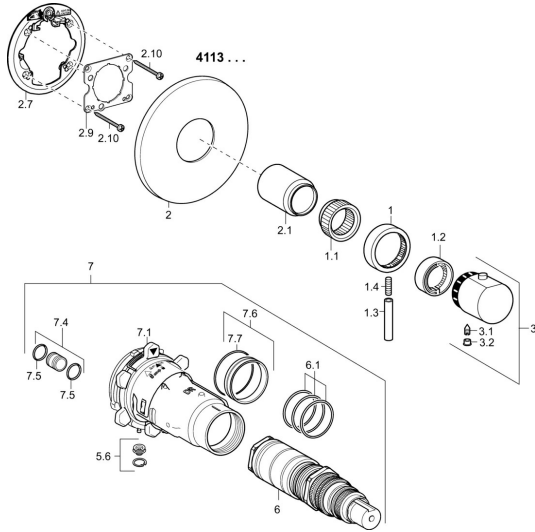

EAN: 4015474271692
static.hansa.com/41139552

Náhradní díly

SP41139552

	Název	Kód
1	Rukojeť regulátoru průtoku Chrom	59912130
1.1	Adaptér	59912894
1.2	Temperature adjustment limiter Chrom	59912893
1.3	Páka, M6, 56 mm Chrom	59914055
1.4	Šroub, M6x20	59911228
2	Kryt příruby, d 56 mm	59913078
2.1	Krytka Chrom Ukončeno	59912896
2.7	Upevňovací část	59912888
2.9	Upevňovací deska	59913034
2.10	Šroub, M4,5x80	59912890
3	Ovladač regulátoru teploty, (2011-) Chrom	59913497
3.1	Šroub, M6x9,5	59901609
3.2	Vymezovací vložka Chrom	59911840
3.3	Rebound pin	59912005
5.6	Plug	59912981
6	Termoelement/Kartuše, 1/2" Varox	59912843
6.1	O-kroužek, d 26x2	59911081
7	Funkční jednotka, H/C reversed Ukončeno	59912979
7	Funkční jednotka Ukončeno	59912904
7.1	Blind nut	59912984
7.4	Připojovací šroubení, (2014-)	59913885
7.5	O-kroužek, d 14x2	59912982
7.6	Kroužek	59912989
7.7	O-kroužek, 50.52x1.78	59906841
N.I.	Nástavec-sada, 20 mm	59912754