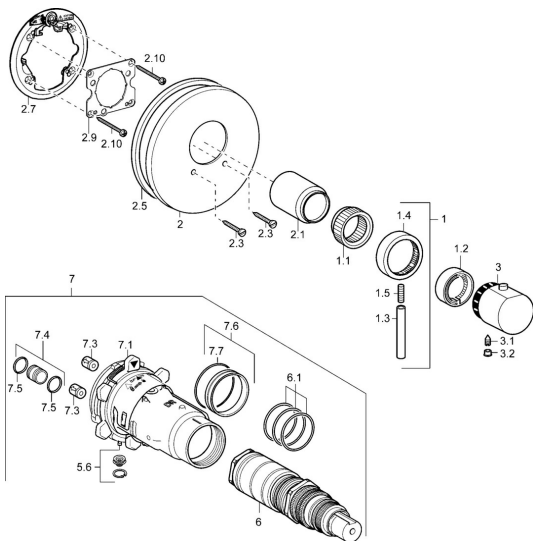

EAN: 4015474146938
static.hansa.com/41139542

Náhradné diely

SP41139042

	Názov	Kód
1	Ovládacia rukoväť Chróm Ukončené	59912941
1.1	Adaptér	59912894
1.2	Temperature adjustment limiter Chróm	59912893
1.3	Ovládacia rukoväť, 80 mm Chróm	59912128
1.4	Rukoväť regulátora prietoku vody Chróm	59912130
1.5	Skrutka, M6x20	59911228
2	Kryt príruby, d 135 / d 56 mm Chróm Ukončené	59912882
2	Kryt príruby, d 170/56 mm Chróm Ukončené	59912928
2	Kryt príruby, d 56 mm	59913078
2.1	Krytka Chróm Ukončené	59912896
2.3	Skrutka, M5x25 Chróm	59912881
2.5	Gumové tesnenie	59913045
2.7	Fixing part	59912888
2.9	[SK1669]	59913034
2.10	Skrutka, M4,5x80	59912890
3	Rukoväť regulátora teploty Chróm	59912126
3.1	Skrutka, M6x9,5	59901609
3.2	Vymedzovacia vložka Chróm	59911840
5.6	[SK509]	59912981
6	Termoelement/Kartuš, 1/2" Varox	59912843
6.1	O-krúžok, d 26x2	59911081
7	Funkčná jednotka Ukončené	59912904
7	Funkčná jednotka, H/C reversed Ukončené	59912979
7.1	Blind nut	59912984
7.3	Spätný ventil	59905714
7.4	Pripojovacie šróbenie, (2014-)	59913885
7.5	O-krúžok, d 14x2	59912982
7.6	Krúžok	59912989
7.7	O-krúžok, 50.52x1.78	59906841
N.I.	Nadstavňový segment, 20 mm	59912754
N.I.	Rebound pin	59912005