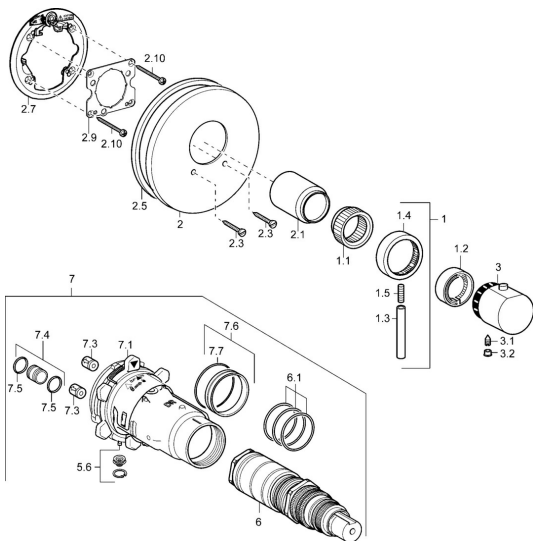

## Náhradní díly

### SP41139042

	Název	Kód
1	Páka Chrom <b>Ukončeno</b>	59912941
1.1	Adaptér	59912894
1.2	Temperature adjustment limiter Chrom	59912893
1.3	Páka, 80 mm Chrom	59912128
1.4	Rukojeť regulátoru průtoku Chrom	59912130
1.5	Šroub, M6x20	59911228
2	Kryt příruby, d 135 / d 56 mm Chrom <b>Ukončeno</b>	59912882
2	Kryt příruby, d 170/56 mm Chrom <b>Ukončeno</b>	59912928
2	Kryt příruby, d 56 mm	59913078
2.1	Krytka Chrom <b>Ukončeno</b>	59912896
2.3	Šroub, M5x25 Chrom	59912881
2.5	Gumové těsnění	59913045
2.7	Upevňovací část	59912888
2.9	Upevňovací deska	59913034
2.10	Šroub, M4,5x80	59912890
3	Ovladač regulátoru teploty Chrom	59912126
3.1	Šroub, M6x9,5	59901609
3.2	Vymezovací vložka Chrom	59911840
5.6	Plug	59912981
6	Termoelement/Kartuše, 1/2" Varox	59912843
6.1	O-kroužek, d 26x2	59911081
7	Funkční jednotka <b>Ukončeno</b>	59912904
7	Funkční jednotka, H/C reversed <b>Ukončeno</b>	59912979
7.1	Blind nut	59912984
7.3	Zpětný ventil	59905714
7.4	Připojovací šroubení, (2014-)	59913885
7.5	O-kroužek, d 14x2	59912982
7.6	Kroužek	59912989
7.7	O-kroužek, 50.52x1.78	59906841
N.I.	Nástavec-sada, 20 mm	59912754
N.I.	Rebound pin	59912005