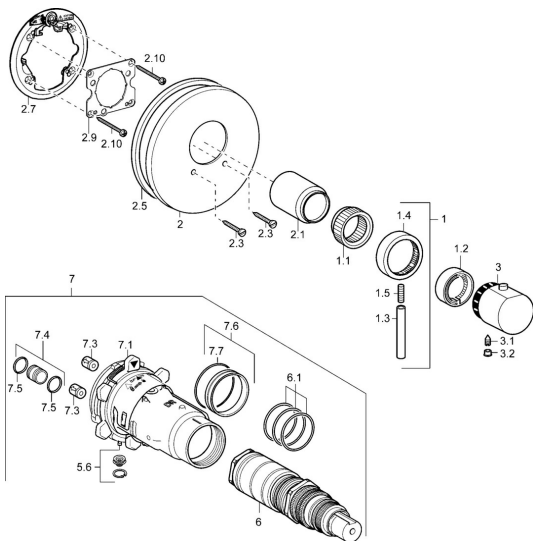

## Náhradné diely

### SP41139042

	Názov	Kód
1	Ovládacia rukoväť Chróm <b>Ukončené</b>	59912941
1.1	Adaptér	59912894
1.2	Temperature adjustment limiter Chróm	59912893
1.3	Ovládacia rukoväť, 80 mm Chróm	59912128
1.4	Rukoväť regulátora prietoku vody Chróm	59912130
1.5	Skrutka, M6x20	59911228
2	Kryt príruby, d 135 / d 56 mm Chróm <b>Ukončené</b>	59912882
2	Kryt príruby, d 170/56 mm Chróm <b>Ukončené</b>	59912928
2	Kryt príruby, d 56 mm	59913078
2.1	Krytka Chróm <b>Ukončené</b>	59912896
2.3	Skrutka, M5x25 Chróm	59912881
2.5	Gumové tesnenie	59913045
2.7	Fixing part	59912888
2.9	[SK1669]	59913034
2.10	Skrutka, M4,5x80	59912890
3	Rukoväť regulátora teploty Chróm	59912126
3.1	Skrutka, M6x9,5	59901609
3.2	Vymedzovacia vložka Chróm	59911840
5.6	Plug	59912981
6	Termoelement/Kartuš, 1/2" Varox	59912843
6.1	O-krúžok, d 26x2	59911081
7	Funkčná jednotka <b>Ukončené</b>	59912904
7	Funkčná jednotka, H/C reversed <b>Ukončené</b>	59912979
7.1	Blind nut	59912984
7.3	Spätný ventil	59905714
7.4	Pripojovacie šróbenie, (2014-)	59913885
7.5	O-krúžok, d 14x2	59912982
7.6	Krúžok	59912989
7.7	O-krúžok, 50.52x1.78	59906841
N.I.	Nadstavňový segment, 20 mm	59912754
N.I.	Rebound pin	59912005