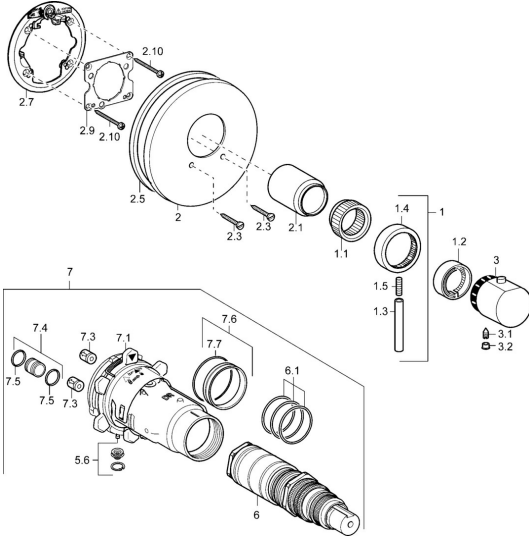

## Reserveonderdelen

### SP41139042

	Naam	Code
1	Hendel Chroom <b>Stopgezet</b>	59912941
1.1	Adapter	59912894
1.2	Temperature adjustment limiter Chroom	59912893
1.3	Hendel, 80 mm Chroom	59912128
1.4	Debiethendel Chroom	59912130
1.5	Schroef, M6x20	59911228
2	Afdekplaat, d 135 / d 56 mm Chroom <b>Stopgezet</b>	59912882
2	Afdekplaat, d 170/56 mm Chroom <b>Stopgezet</b>	59912928
2	Afdekplaat, d 56 mm	59913078
2.1	Kap Chroom <b>Stopgezet</b>	59912896
2.3	Schroef, M5x25 Chroom	59912881
2.5	Rubberen pakking	59913045
2.7	Fixing part	59912888
2.9	Fixing plate	59913034
2.10	Schroef, M4,5x80	59912890
3	Temperatuur hendel Chroom	59912126
3.1	Schroef, M6x9,5	59901609
3.2	Binnendeel temperatuurhendel Chroom	59911840
5.6	Plug	59912981
6	Thermostaat/binnenwerk, 1/2" Varox	59912843
6.1	O-ring, d 26x2	59911081
7	Functional unit <b>Stopgezet</b>	59912904
7	Functional unit, H/C reversed <b>Stopgezet</b>	59912979
7.1	Blind nut	59912984
7.3	Terugslagklep	59905714
7.4	Aansluitnippel, (2014-)	59913885
7.5	O-ring, d 14x2	59912982
7.6	Ring	59912989
7.7	O-ring, 50,52x1,78	59906841
N.I.	Inbouwverlengstuk compleet, 20 mm	59912754
N.I.	Rebound pin	59912005