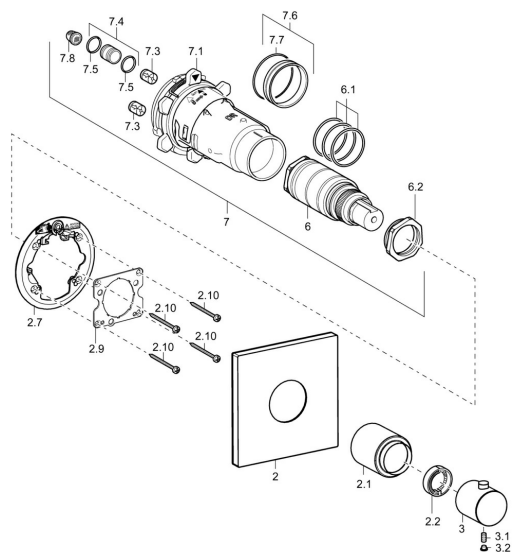

EAN: 4015474186200
static.hansa.com/41129578

Náhradné diely

SP41129573

	Názov	Kód
2	Kryt príruby, 150x150 mm Chróm	59913382
2.1	Krytka, (2011-) Chróm Ukončené	59913846
2.1	Krytka Chróm Ukončené	59913381
2.2	Temperature adjustment limiter	59911660
2.7	Fixing part	59912888
2.9	[SK1669]	59913034
2.10	Skrutka, M4.5x80	59912890
3	Rukoväť regulátora teploty Chróm	59913342
3	Rukoväť regulátora teploty, (2011-) Chróm	59913497
3.1	Skrutka, M6x6	59912330
3.2	Vymedzovacia vložka Chróm	59911840
6	Termoelement/Kartuš, H/C reversed	59911527
6	Termoelement/Kartuš	59911525
6.1	O-krúžok, d 26x2	59911081
6.2	Očné skrutka, M34x1, AF36	59912988
7	Funkčná jednotka Ukončené	59912903
7.1	Blind nut	59912984
7.3	Spätný ventil	59905714
7.4	Pripojovacie šróbenie, (2014-)	59913885
7.5	O-krúžok, d 14x2	59912982
7.6	Krúžok	59912989
7.7	O-krúžok, 50.52x1.78	59906841
7.8	Filtre	59913126
N.I.	Termoelement/Kartuš	59913311
N.I.	Termoelement/Kartuš, H/C reversed	59913463
N.I.	Rebound pin	59912005
N.I.	Nadstavný segment, 20 mm	59912754
N.I.	Tesniaci krúžok	59912892