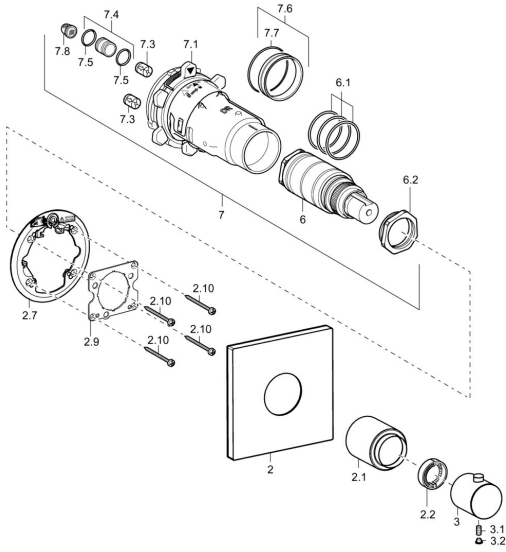

EAN: 4015474186200
static.hansa.com/41129578

Reserveonderdelen

SP41129573

	Naam	Code
2	Afdekplaat, 150x150 mm Chroom	59913382
2.1	Kap, (2011-) Chroom Stopgezet	59913846
2.1	Kap Chroom Stopgezet	59913381
2.2	Temperature adjustment limiter	59911660
2.7	Fixing part	59912888
2.9	Fixing plate	59913034
2.10	Schroef, M4.5x80	59912890
3	Temperatuur hendel Chroom	59913342
3	Temperatuur hendel, (2011-) Chroom	59913497
3.1	Schroef, M6x6	59912330
3.2	Binnendeel temperatuurhendel Chroom	59911840
6	Thermostaat/binnenwerk, H/C reversed	59911527
6	Thermostaat/binnenwerk	59911525
6.1	O-ring, d 26x2	59911081
6.2	Schroefoog, M34x1, AF36	59912988
7	Functional unit Stopgezet	59912903
7.1	Blind nut	59912984
7.3	Terugslagklep	59905714
7.4	Aansluitnippel, (2014-)	59913885
7.5	O-ring, d 14x2	59912982
7.6	Ring	59912989
7.7	O-ring, 50.52x1.78	59906841
7.8	Filter sproeier	59913126
N.I.	Thermostaat/binnenwerk	59913311
N.I.	Thermostaat/binnenwerk, H/C reversed	59913463
N.I.	Rebound pin	59912005
N.I.	Inbouwverlengstuk compleet, 20 mm	59912754
N.I.	Borgring	59912892