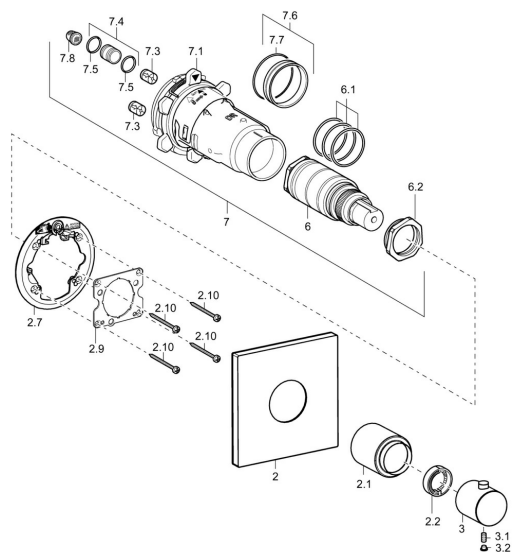

## Pièces de rechange

### SP41129573

	Nom	Code
2	Rosaces, 150x150 mm Chrome	59913382
2.1	Chape, (2011-) Chrome <b>Arrêté</b>	59913846
2.1	Chape Chrome <b>Arrêté</b>	59913381
2.2	Temperature adjustment limiter	59911660
2.7	Pièce de fixation	59912888
2.9	Fixing plate	59913034
2.10	Vis, M4.5x80	59912890
3	Croisillon réglage de température Chrome	59913342
3	Croisillon réglage de température, (2011-) Chrome	59913497
3.1	Vis, M6x6	59912330
3.2	Butée de réglage Chrome	59911840
6	Cartouche thermostatique, H/C reversed	59911527
6	Cartouche thermostatique	59911525
6.1	Joint, d 26x2	59911081
6.2	Vis Loop, M34x1, AF36	59912988
7	Unité fonctionnelle <b>Arrêté</b>	59912903
7.1	Blind nut	59912984
7.3	Clapet anti-retour	59905714
7.4	Mamelon de raccordement, (2014-)	59913885
7.5	Joint, d 14x2	59912982
7.6	Anneau	59912989
7.7	Joint, 50.52x1.78	59906841
7.8	Tête de douchette	59913126
N.I.	Cartouche thermostatique	59913311
N.I.	Cartouche thermostatique, H/C reversed	59913463
N.I.	Rebound pin	59912005
N.I.	Rallonge pour mitigeur encastrés, 20 mm	59912754
N.I.	Joint	59912892