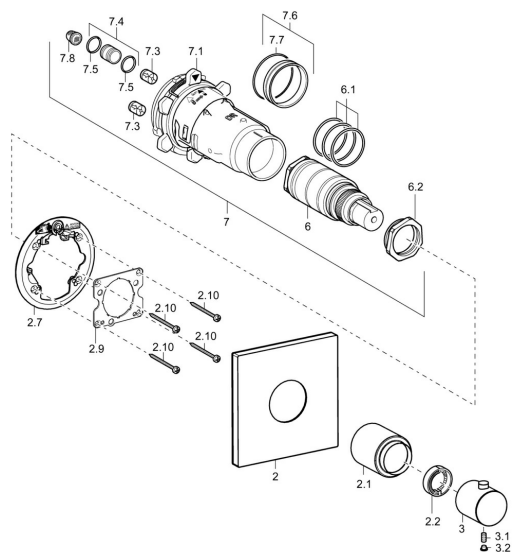

## Náhradní díly

### SP41129573

	Název	Kód
2	Kryt příruby, 150x150 mm Chrom	59913382
2.1	Krytka, (2011-) Chrom <b>Ukončeno</b>	59913846
2.1	Krytka Chrom <b>Ukončeno</b>	59913381
2.2	Temperature adjustment limiter	59911660
2.7	Upevňovací část	59912888
2.9	Upevňovací deska	59913034
2.10	Šroub, M4.5x80	59912890
3	Ovladač regulátoru teploty Chrom	59913342
3	Ovladač regulátoru teploty, (2011-) Chrom	59913497
3.1	Šroub, M6x6	59912330
3.2	Vymezovací vložka Chrom	59911840
6	Termoelement/Kartuše, H/C reversed	59911527
6	Termoelement/Kartuše	59911525
6.1	O-kroužek, d 26x2	59911081
6.2	Oční šroub, M34x1, AF36	59912988
7	Funkční jednotka <b>Ukončeno</b>	59912903
7.1	Blind nut	59912984
7.3	Zpětný ventil	59905714
7.4	Připojovací šroubení, (2014-)	59913885
7.5	O-kroužek, d 14x2	59912982
7.6	Kroužek	59912989
7.7	O-kroužek, 50.52x1.78	59906841
7.8	Filtr	59913126
N.I.	Termoelement/Kartuše	59913311
N.I.	Termoelement/Kartuše, H/C reversed	59913463
N.I.	Rebound pin	59912005
N.I.	Nástavec-sada, 20 mm	59912754
N.I.	Těsnící kroužek	59912892