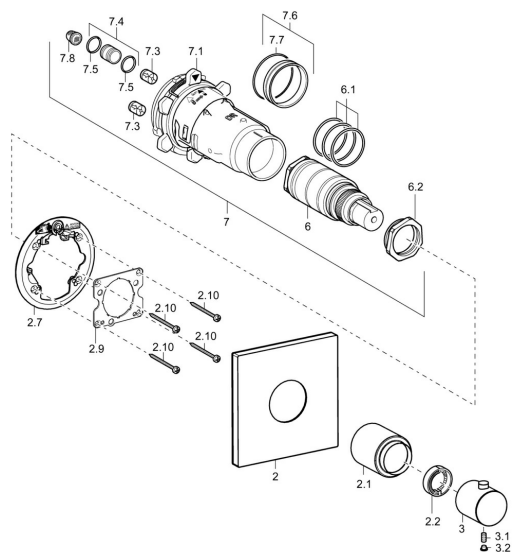

EAN: 4015474173354
static.hansa.com/41129573

Náhradné diely

SP41129573

	Názov	Kód
2	Kryt príruby, 150x150 mm Chróm	59913382
2.1	Krytka, (2011-) Chróm Ukončené	59913846
2.1	Krytka Chróm Ukončené	59913381
2.2	Temperature adjustment limiter	59911660
2.7	Fixing part	59912888
2.9	[SK1669]	59913034
2.10	Skrutka, M4.5x80	59912890
3	Rukoväť regulátora teploty Chróm	59913342
3	Rukoväť regulátora teploty, (2011-) Chróm	59913497
3.1	Skrutka, M6x6	59912330
3.2	Vymedzovacia vložka Chróm	59911840
6	Termoelement/Kartuš, H/C reversed	59911527
6	Termoelement/Kartuš	59911525
6.1	O-krúžok, d 26x2	59911081
6.2	Očné skrutka, M34x1, AF36	59912988
7	Funkčná jednotka Ukončené	59912903
7.1	Blind nut	59912984
7.3	Spätný ventil	59905714
7.4	Pripojovacie šróbenie, (2014-)	59913885
7.5	O-krúžok, d 14x2	59912982
7.6	Krúžok	59912989
7.7	O-krúžok, 50.52x1.78	59906841
7.8	Filtre	59913126
N.I.	Termoelement/Kartuš	59913311
N.I.	Termoelement/Kartuš, H/C reversed	59913463
N.I.	Rebound pin	59912005
N.I.	Nadstavný segment, 20 mm	59912754
N.I.	Tesniaci krúžok	59912892