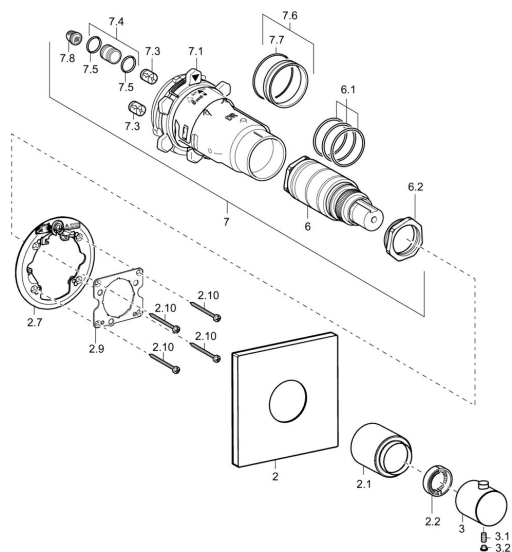

## Parti di ricambio

### SP41129573

	Nome	Codice
2	Piastra, 150x150 mm Cromo	59913382
2.1	Cappuccio, (2011-) Cromo <b>Fuori produzione</b>	59913846
2.1	Cappuccio Cromo <b>Fuori produzione</b>	59913381
2.2	Temperature adjustment limiter	59911660
2.7	Fixing part	59912888
2.9	Fixing plate	59913034
2.10	Screw, M4.5x80	59912890
3	Maniglia per regolazione della temperatura Cromo	59913342
3	Maniglia per regolazione della temperatura, (2011-) Cromo	59913497
3.1	Screw, M6x6	59912330
3.2	Spinotto Cromo	59911840
6	Cartuccia termostatica, H/C reversed	59911527
6	Cartuccia termostatica	59911525
6.1	O-ring, d 26x2	59911081
6.2	Vite eye, M34x1, AF36	59912988
7	Unità funzionale <b>Fuori produzione</b>	59912903
7.1	Blind nut	59912984
7.3	Valvola antiriflusso	59905714
7.4	Nipplo di collegamento, (2014-)	59913885
7.5	O-ring, d 14x2	59912982
7.6	Anello	59912989
7.7	O-ring, 50.52x1.78	59906841
7.8	Filtro	59913126
N.I.	Cartuccia termostatica	59913311
N.I.	Cartuccia termostatica, H/C reversed	59913463
N.I.	Rebound pin	59912005
N.I.	Prolunga, 20 mm	59912754
N.I.	Anello di tenuta	59912892