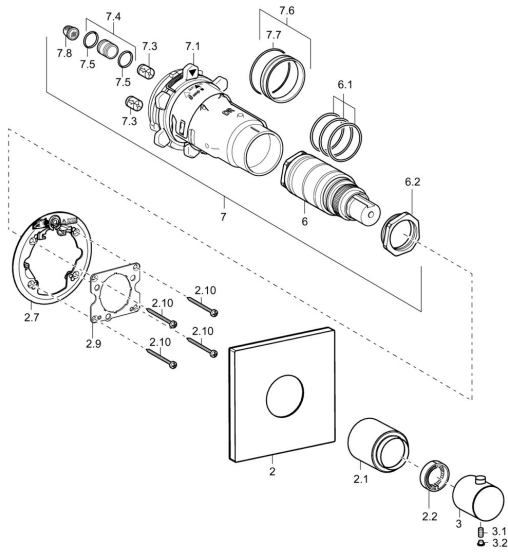

EAN: 4015474173354
static.hansa.com/41129573

Pièces de rechange

SP41129573

	Nom	Code
2	Rosaces, 150x150 mm Chrome	59913382
2.1	Chape, (2011-) Chrome Arrêté	59913846
2.1	Chape Chrome Arrêté	59913381
2.2	Temperature adjustment limiter	59911660
2.7	Pièce de fixation	59912888
2.9	Fixing plate	59913034
2.10	Vis, M4.5x80	59912890
3	Croisillon réglage de température Chrome	59913342
3	Croisillon réglage de température, (2011-) Chrome	59913497
3.1	Vis, M6x6	59912330
3.2	Butée de réglage Chrome	59911840
6	Cartouche thermostatique, H/C reversed	59911527
6	Cartouche thermostatique	59911525
6.1	Joint, d 26x2	59911081
6.2	Vis Loop, M34x1, AF36	59912988
7	Unité fonctionnelle Arrêté	59912903
7.1	Blind nut	59912984
7.3	Clapet anti-retour	59905714
7.4	Mamelon de raccordement, (2014-)	59913885
7.5	Joint, d 14x2	59912982
7.6	Anneau	59912989
7.7	Joint, 50.52x1.78	59906841
7.8	Tête de douchette	59913126
N.I.	Cartouche thermostatique	59913311
N.I.	Cartouche thermostatique, H/C reversed	59913463
N.I.	Rebound pin	59912005
N.I.	Rallonge pour mitigeur encastrés, 20 mm	59912754
N.I.	Joint	59912892