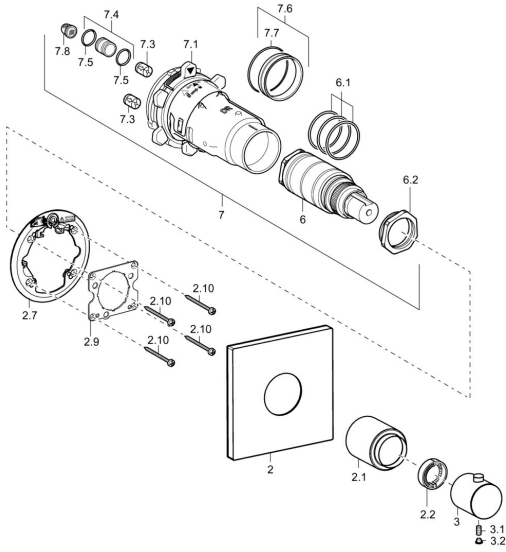

EAN: 4015474173354
static.hansa.com/41129573

Ersatzteile

SP41129573

	Name	Art.-Nr.
2	Rosette, 150x150 mm Chrom	59913382
2.1	Abdeckkappe, (2011-) Chrom Ausgelaufen	59913846
2.1	Abdeckkappe Chrom Ausgelaufen	59913381
2.2	Temperaturanschlag	59911660
2.7	Befestigungsteil	59912888
2.9	Befestigungsplatte	59913034
2.10	Schraube, M4.5x80	59912890
3	Temperatur-Wählgriff Chrom	59913342
3	Temperaturreinstellgriff, (2011-) Chrom	59913497
3.1	Schraube, M6x6	59912330
3.2	Abdeckstopfen Chrom	59911840
6	Thermostatkartusche, H/C reversed	59911527
6	Thermostatkartusche	59911525
6.1	O-Ring, d 26x2	59911081
6.2	Ringschraube, M34x1, AF36	59912988
7	Funktionseinheit Ausgelaufen	59912903
7.1	Überwurfmutter	59912984
7.3	Rückschlagventil	59905714
7.4	Anschlussnippel, (2014-)	59913885
7.5	O-Ring, d 14x2	59912982
7.6	Ring	59912989
7.7	O-Ring, 50.52x1.78	59906841
7.8	Sieb	59913126
N.I.	Thermostatkartusche	59913311
N.I.	Thermostatkartusche, H/C reversed	59913463
N.I.	Anschlagstift	59912005
N.I.	Verlängerungssatz, 20 mm	59912754
N.I.	Dichtung	59912892