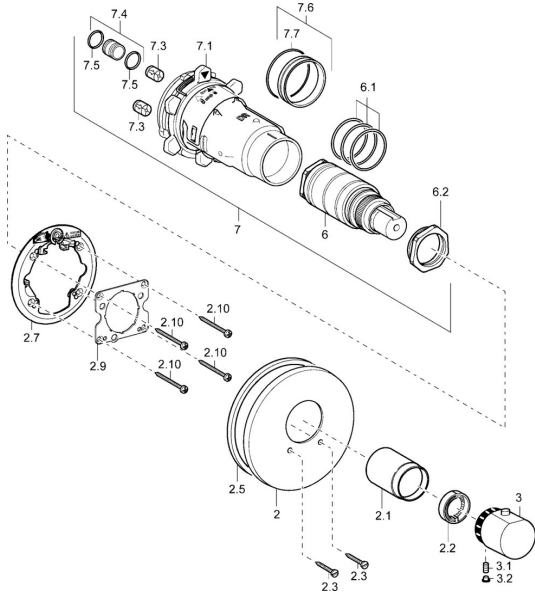

## Reserveonderdelen

### SP41129042

	Naam	Code
2	Afdekplaat, d 56 mm	59913078
2	Afdekplaat, d 135 / d 56 mm Chroom <b>Stopgezet</b>	59912882
2	Afdekplaat, d 170/56 mm Chroom <b>Stopgezet</b>	59912928
2.1	Kap Chroom <b>Stopgezet</b>	59912891
2.2	Borgring	59912892
2.3	Schroef, M5x25 Chroom	59912881
2.5	Rubberen pakking	59913045
2.7	Fixing part	59912888
2.9	Fixing plate	59913034
2.10	Schroef, M4,5x80	59912890
3	Temperatuur hendel Chroom	59912126
3.1	Schroef, M6x9,5	59901609
3.2	Binnendeel temperatuurhendel Chroom	59911840
6	Thermostaat/binnenwerk, H/C reversed	59911527
6	Thermostaat/binnenwerk	59911525
6.1	O-ring, d 26x2	59911081
6.2	Schroefoog, M34x1, AF36	59912988
7	Functional unit <b>Stopgezet</b>	59912903
7.1	Blind nut	59912984
7.3	Terugslagklep	59905714
7.4	Aansluitnippel, (2014-)	59913885
7.5	O-ring, d 14x2	59912982
7.6	Ring	59912989
7.7	O-ring, 50.52x1.78	59906841
N.I.	Inbouwverlengstuk compleet, 20 mm	59912754
N.I.	Rebound pin	59912005