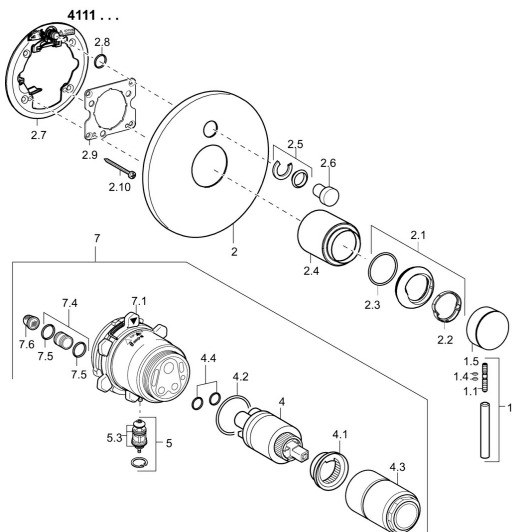

EAN: 4015474267923
static.hansa.com/41119583

Náhradné diely

SP41119583

	Názov	Kód
1	Ovládacia rukoväť, L=50, M5 IG	59913335
1.1	Skrutka, M5x35	59913299
1.4	O-kružok, d 3x1.5	59913100
1.5	Klobúk,krytka Chróm	59913332
2	Kryt príruby, d 170 mm Chróm Ukončené	59914006
2.1	Krytka Chróm	59913364
2.2	Trecí krúžok	59913363
2.3	O-kružok, d 38x2	59913212
2.4	Ružice Chróm	59913375
2.5	Krytka Eko drez-kapna	59912924
2.6	Tlačidlo Chróm Ukončené	59912925
2.7	Podložka	59913378
2.8	O-kružok, d 7.65x1.78	59902337
2.9	[SK1669]	59913034
2.10	Skrutka, M4,5x80	59912890
4	Kartuš, 3.5 Eco	59912324
4	Kartuš, 3.5 Classic	59913075
4.1	Temperature adjustment limiter	59912325
4.2	O-kružok, d 28.24x2.62 Ukončené	59912590
4.3	Skrutka rukáv, M38x1	59912115
4.4	O-kružok, d 10.10x1.60 Ukončené	59905072
5	Prepínač	59912985
5.3	Tesnenie sada Ukončené	59912997
7	Funkčná jednotka, H/C reversed	59912978
7	Funkčná jednotka, 3.5 (2011-) Ukončené	59913380
7.1	Blind nut	59912984
7.4	Pripojovacie šróbenie, (2014-)	59913885
7.5	O-kružok, d 14x2	59912982
7.6	Filtre	59913126
N.I.	Nadstavný segment, 20 mm	59912754