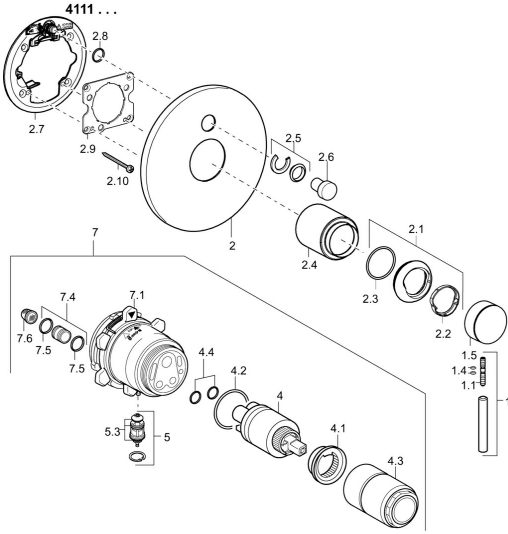

EAN: 4015474267923
static.hansa.com/41119583

Reserveonderdelen

SP41119583

	Naam	Code
1	Hendel, L=50, M5 IG	59913335
1.1	Schroef, M5x35	59913299
1.4	O-ring, d 3x1.5	59913100
1.5	Kap Chroom	59913332
2	Afdekplaat, d 170 mm Chroom Stopgezet	59914006
2.1	Kap Chroom	59913364
2.2	Glijring wit	59913363
2.3	O-ring, d 38x2	59913212
2.4	Rosassen Chroom	59913375
2.5	Kapmet begrenzer keuken	59912924
2.6	Push button Chroom Stopgezet	59912925
2.7	Verstevigingsplaat	59913378
2.8	O-ring, d 7.65x1.78	59902337
2.9	Fixing plate	59913034
2.10	Schroef, M4,5x80	59912890
4	Binnenwerk, 3.5 Eco	59912324
4	Binnenwerk, 3.5 Classic	59913075
4.1	Temperature adjustment limiter	59912325
4.2	O-ring, d 28.24x2.62 Stopgezet	59912590
4.3	Schroef de mouw, M38x1	59912115
4.4	O-ring, d 10.10x1.60 Stopgezet	59905072
5	Omsteller	59912985
5.3	Dichting Stopgezet	59912997
7	Functional unit, H/C reversed	59912978
7	Functional unit, 3.5 (2011-) Stopgezet	59913380
7.1	Blind nut	59912984
7.4	Aansluitnippel, (2014-)	59913885
7.5	O-ring, d 14x2	59912982
7.6	Filter sproeier	59913126
N.I.	Inbouwverlengstuk compleet, 20 mm	59912754