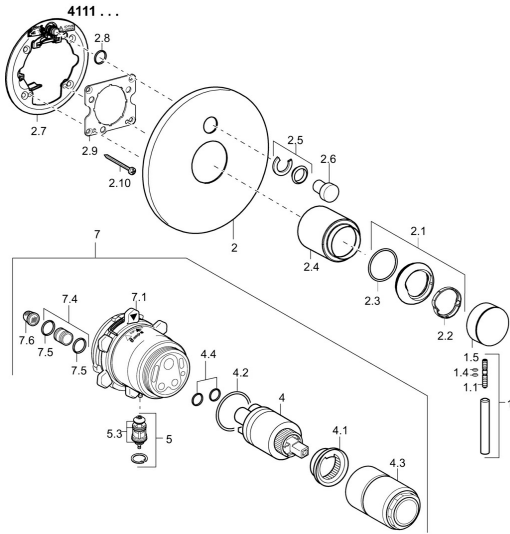

EAN: 4015474267923
static.hansa.com/41119583

Parti di ricambio

SP41119583

	Nome	Codice
1	Leva, L=50, M5 IG	59913335
1.1	Screw, M5x35	59913299
1.4	O-ring, d 3x1.5	59913100
1.5	Cappuccio Cromo	59913332
2	Piastra, d 170 mm Cromo Fuori produzione	59914006
2.1	Cappuccio Cromo	59913364
2.2	Anello glassato	59913363
2.3	O-ring, d 38x2	59913212
2.4	Rosetta Cromo	59913375
2.5	Pezzi di guida	59912924
2.6	Pulsante Cromo Fuori produzione	59912925
2.7	Base per fissaggio	59913378
2.8	O-ring, d 7.65x1.78	59902337
2.9	Fixing plate	59913034
2.10	Screw, M4.5x80	59912890
4	Cartuccia, 3.5 Eco	59912324
4	Cartuccia, 3.5 Classic	59913075
4.1	Temperature adjustment limiter	59912325
4.2	O-ring, d 28.24x2.62 Fuori produzione	59912590
4.3	Manicotto filettato, M38x1	59912115
4.4	O-ring, d 10.10x1.60 Fuori produzione	59905072
5	Deviatore	59912985
5.3	Kit di guarnizione Fuori produzione	59912997
7	Unità funzionale, H/C reversed	59912978
7	Unità funzionale, 3.5 (2011-) Fuori produzione	59913380
7.1	Blind nut	59912984
7.4	Nipplo di collegamento, (2014-)	59913885
7.5	O-ring, d 14x2	59912982
7.6	Filtro	59913126
N.I.	Prolunga, 20 mm	59912754