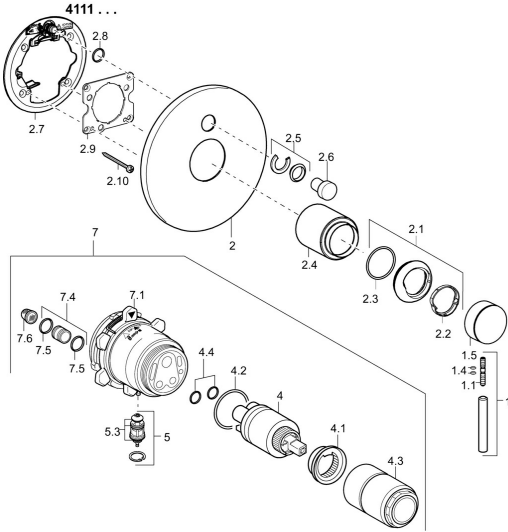

EAN: 4015474267923
static.hansa.com/41119583

Ersatzteile

SP41119583

	Name	Art.-Nr.
1	Hebel, L=50, M5 IG	59913335
1.1	Schraube, M5x35	59913299
1.4	O-Ring, d 3x1.5	59913100
1.5	Abdeckkappe Chrom	59913332
2	Rosette, d 170 mm Chrom Ausgelaufen	59914006
2.1	Abdeckkappe Chrom	59913364
2.2	Gleitring	59913363
2.3	O-Ring, d 38x2	59913212
2.4	Abdeckhülse Chrom	59913375
2.5	Begrenzungskappe	59912924
2.6	Druckknopf Chrom Ausgelaufen	59912925
2.7	PVC-Befestigungsplatte	59913378
2.8	O-Ring, d 7.65x1.78	59902337
2.9	Befestigungsplatte	59913034
2.10	Schraube, M4.5x80	59912890
4	Kartusche, 3.5 Eco	59912324
4	Kartusche, 3.5 Classic	59913075
4.1	Temperatur-Anschlagring	59912325
4.2	O-Ring, d 28.24x2.62 Ausgelaufen	59912590
4.3	Schraubhülse, M38x1	59912115
4.4	O-Ring, d 10.10x1.60 Ausgelaufen	59905072
5	Umstellung	59912985
5.3	Dichtungskit Ausgelaufen	59912997
7	Funktionseinheit, H/C reversed	59912978
7	Funktionseinheit, 3.5 (2011-) Ausgelaufen	59913380
7.1	Überwurfmutter	59912984
7.4	Anschlussnippel, (2014-)	59913885
7.5	O-Ring, d 14x2	59912982
7.6	Sieb	59913126
N.I.	Verlängerungssatz, 20 mm	59912754