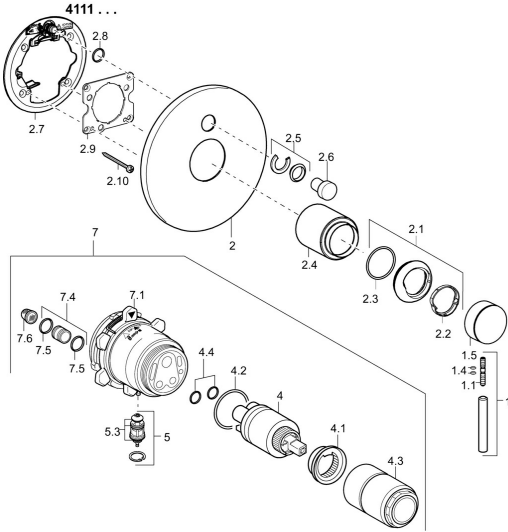

EAN: 4015474267923
static.hansa.com/41119583

Náhradní díly

SP41119583

| | Název | Kód |
|------|---|----------|
| 1 | Páka, L=50, M5 IG | 59913335 |
| 1.1 | Šroub, M5x35 | 59913299 |
| 1.4 | O-kroužek, d 3x1.5 | 59913100 |
| 1.5 | Víko Chrom | 59913332 |
| 2 | Kryt příruby, d 170 mm Chrom Ukončeno | 59914006 |
| 2.1 | Krytka Chrom | 59913364 |
| 2.2 | Kroužek | 59913363 |
| 2.3 | O-kroužek, d 38x2 | 59913212 |
| 2.4 | Růžice Chrom | 59913375 |
| 2.5 | Krytka Eko dřez | 59912924 |
| 2.6 | Tlačítko Chrom Ukončeno | 59912925 |
| 2.7 | Upevňovací destička | 59913378 |
| 2.8 | O-kroužek, d 7.65x1.78 | 59902337 |
| 2.9 | Upevňovací deska | 59913034 |
| 2.10 | Šroub, M4.5x80 | 59912890 |
| 4 | Kartuše, 3.5 Eco | 59912324 |
| 4 | Kartuše, 3.5 Classic | 59913075 |
| 4.1 | Temperature adjustment limiter | 59912325 |
| 4.2 | O-kroužek, d 28.24x2.62 Ukončeno | 59912590 |
| 4.3 | Šroub rukáv, M38x1 | 59912115 |
| 4.4 | O-kroužek, d 10.10x1.60 Ukončeno | 59905072 |
| 5 | Přepínač | 59912985 |
| 5.3 | Těsnící sada Ukončeno | 59912997 |
| 7 | Funkční jednotka, H/C reversed | 59912978 |
| 7 | Funkční jednotka, 3.5 (2011-) Ukončeno | 59913380 |
| 7.1 | Blind nut | 59912984 |
| 7.4 | Připojovací šroubení, (2014-) | 59913885 |
| 7.5 | O-kroužek, d 14x2 | 59912982 |
| 7.6 | Filtr | 59913126 |
| N.I. | Nástavec-sada, 20 mm | 59912754 |