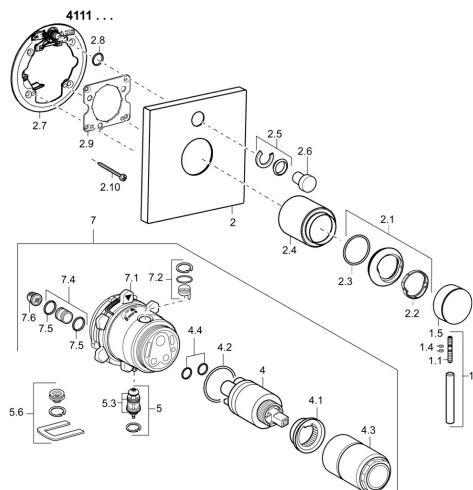

## Náhradné diely

### SP41119573

	Názov	Kód
1	Ovládacia rukoväť, L=50, M5 IG	59913335
1.1	Skrutka, M5x35	59913299
1.4	O-kružok, d 3x1.5	59913100
1.5	Klobúk,krytka Chróm	59913332
1.5	Klobúk,krytka Čierna <b>Ukončené</b>	59913333
1.5	Klobúk,krytka Biela <b>Ukončené</b>	59913334
2	Krycí diel, 150x150 Chróm	59913377
2.1	Krytka Chróm	59913364
2.2	Trecí krúžok	59913363
2.3	O-kružok, d 38x2	59913212
2.4	Ružice Chróm	59913375
2.5	Krytka Eko drez-kapna	59912924
2.6	Tlačidlo Chróm <b>Ukončené</b>	59912925
2.7	Podložka	59913378
2.8	O-kružok, d 7.65x1.78	59902337
2.9	[SK1669]	59913034
2.10	Skrutka, M4.5x80	59912890
4	Kartuš, 3.5 Classic	59913075
4	Kartuš, 3.5 Eco	59912324
4.1	Temperature adjustment limiter	59912325
4.2	O-kružok, d 28.24x2.62 <b>Ukončené</b>	59912590
4.3	Skrutka rukáv, M38x1	59912115
4.4	O-kružok, d 10.10x1.60 <b>Ukončené</b>	59905072
5	Prepínač	59912985
5.3	Tesnenie sada <b>Ukončené</b>	59912997
7	Funkčná jednotka, 3.5 (2011-) <b>Ukončené</b>	59913380
7	Funkčná jednotka, H/C reversed	59912978
7.1	Blind nut	59912984
7.4	Pripojovacie šróbenie Chróm <b>Ukončené</b>	59912983
7.5	O-kružok, d 14x2	59912982
7.6	Filtre	59913126
N.I.	Nadstavňý segment, 20 mm	59912754