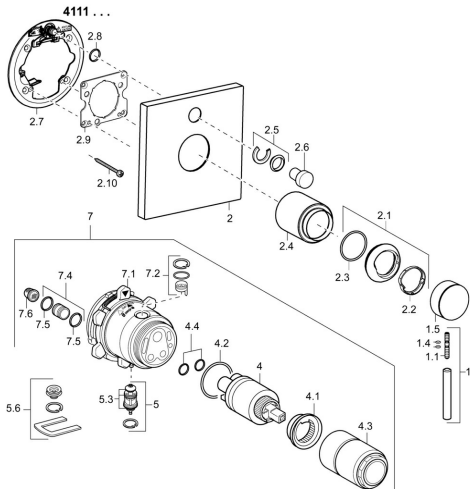

EAN: 4015474186224
static.hansa.com/41119578

Reserveonderdelen

SP41119573

	Naam	Code
1	Hendel, L=50, M5 IG	59913335
1.1	Schroef, M5x35	59913299
1.4	O-ring, d 3x1.5	59913100
1.5	Kap Chroom	59913332
1.5	Kap Zwart Stopgezet	59913333
1.5	Kap Wit Stopgezet	59913334
2	Afdekplaat, 150x150 Chroom	59913377
2.1	Kap Chroom	59913364
2.2	Glijring wit	59913363
2.3	O-ring, d 38x2	59913212
2.4	Rosassen Chroom	59913375
2.5	Kapmet begrenzer keuken	59912924
2.6	Push button Chroom Stopgezet	59912925
2.7	Verstevigingsplaat	59913378
2.8	O-ring, d 7.65x1.78	59902337
2.9	Fixing plate	59913034
2.10	Schroef, M4.5x80	59912890
4	Binnenwerk, 3.5 Classic	59913075
4	Binnenwerk, 3.5 Eco	59912324
4.1	Temperature adjustment limiter	59912325
4.2	O-ring, d 28.24x2.62 Stopgezet	59912590
4.3	Schroef de mouw, M38x1	59912115
4.4	O-ring, d 10.10x1.60 Stopgezet	59905072
5	Omsteller	59912985
5.3	Dichting Stopgezet	59912997
7	Functional unit, 3.5 (2011-) Stopgezet	59913380
7	Functional unit, H/C reversed	59912978
7.1	Blind nut	59912984
7.4	Aansluitnippel Chroom Stopgezet	59912983
7.5	O-ring, d 14x2	59912982
7.6	Filter sproeier	59913126
N.I.	Inbouwverlengstuk compleet, 20 mm	59912754