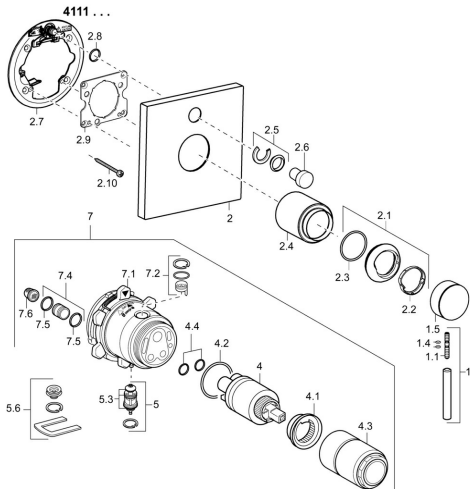

EAN: 4015474186224
static.hansa.com/41119578

Ersatzteile

SP41119573

	Name	Art.-Nr.
1	Hebel, L=50, M5 IG	59913335
1.1	Schraube, M5x35	59913299
1.4	O-Ring, d 3x1.5	59913100
1.5	Abdeckkappe Chrom	59913332
1.5	Abdeckkappe Schwarz Ausgelaufen	59913333
1.5	Abdeckkappe Weiss Ausgelaufen	59913334
2	Abdeckplatte, 150x150 Chrom	59913377
2.1	Abdeckkappe Chrom	59913364
2.2	Gleitring	59913363
2.3	O-Ring, d 38x2	59913212
2.4	Abdeckhülse Chrom	59913375
2.5	Begrenzungskappe	59912924
2.6	Druckknopf Chrom Ausgelaufen	59912925
2.7	PVC-Befestigungsplatte	59913378
2.8	O-Ring, d 7.65x1.78	59902337
2.9	Befestigungsplatte	59913034
2.10	Schraube, M4.5x80	59912890
4	Kartusche, 3.5 Classic	59913075
4	Kartusche, 3.5 Eco	59912324
4.1	Temperatur-Anschlagring	59912325
4.2	O-Ring, d 28.24x2.62 Ausgelaufen	59912590
4.3	Schraubhülse, M38x1	59912115
4.4	O-Ring, d 10.10x1.60 Ausgelaufen	59905072
5	Umstellung	59912985
5.3	Dichtungskit Ausgelaufen	59912997
7	Funktionseinheit, 3.5 (2011-) Ausgelaufen	59913380
7	Funktionseinheit, H/C reversed	59912978
7.1	Überwurfmutter	59912984
7.4	Anschlussnippel Chrom Ausgelaufen	59912983
7.5	O-Ring, d 14x2	59912982
7.6	Sieb	59913126
N.I.	Verlängerungssatz, 20 mm	59912754