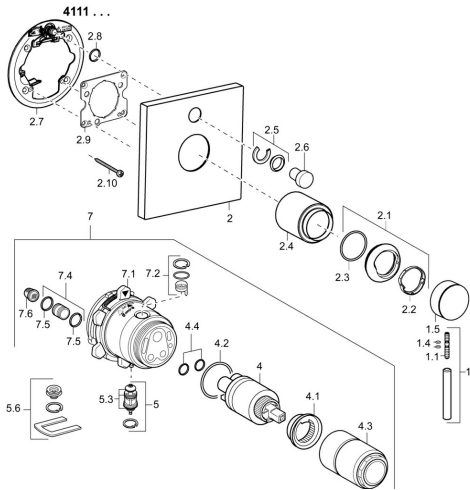

EAN: 4015474180383
static.hansa.com/41119577

Reserveonderdelen

SP41119573

	Naam	Code
1	Handel, L=50, M5 IG	59913335
1.1	Schroef, M5x35	59913299
1.4	O-ring, d 3x1.5	59913100
1.5	Kap Chroom	59913332
1.5	Kap Zwart Stopgezet	59913333
1.5	Kap Wit Stopgezet	59913334
2	Afdekplaat, 150x150 Chroom	59913377
2.1	Kap Chroom	59913364
2.2	Glijring wit	59913363
2.3	O-ring, d 38x2	59913212
2.4	Rosassen Chroom	59913375
2.5	Kapmet begrenzer keuken	59912924
2.6	Push button Chroom Stopgezet	59912925
2.7	Verstevigingsplaat	59913378
2.8	O-ring, d 7.65x1.78	59902337
2.9	Fixing plate	59913034
2.10	Schroef, M4.5x80	59912890
4	Binnenwerk, 3.5 Classic	59913075
4	Binnenwerk, 3.5 Eco	59912324
4.1	Temperature adjustment limiter	59912325
4.2	O-ring, d 28.24x2.62 Stopgezet	59912590
4.3	Schroef de mouw, M38x1	59912115
4.4	O-ring, d 10.10x1.60 Stopgezet	59905072
5	Omsteller	59912985
5.3	Dichting Stopgezet	59912997
7	Functional unit, 3.5 (2011-) Stopgezet	59913380
7	Functional unit, H/C reversed	59912978
7.1	Blind nut	59912984
7.4	Aansluitnippel Chroom Stopgezet	59912983
7.5	O-ring, d 14x2	59912982
7.6	Filter sproeier	59913126
N.I.	Inbouwverlengstuk compleet, 20 mm	59912754