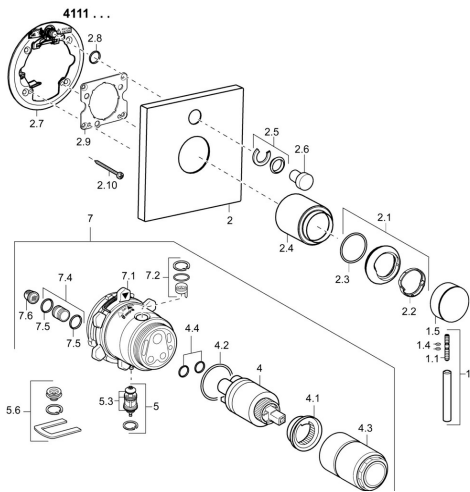

## Parti di ricambio

### SP41119573

	Nome	Codice
1	Leva, L=50, M5 IG	59913335
1.1	Screw, M5x35	59913299
1.4	O-ring, d 3x1.5	59913100
1.5	Cappuccio Cromo	59913332
1.5	Cappuccio Nero <b>Fuori produzione</b>	59913333
1.5	Cappuccio Bianco <b>Fuori produzione</b>	59913334
2	Piastra, 150x150 Cromo	59913377
2.1	Cappuccio Cromo	59913364
2.2	Anello glassato	59913363
2.3	O-ring, d 38x2	59913212
2.4	Rosetta Cromo	59913375
2.5	Pezzi di guida	59912924
2.6	Pulsante Cromo <b>Fuori produzione</b>	59912925
2.7	Base per fissaggio	59913378
2.8	O-ring, d 7.65x1.78	59902337
2.9	Fixing plate	59913034
2.10	Screw, M4.5x80	59912890
4	Cartuccia, 3.5 Classic	59913075
4	Cartuccia, 3.5 Eco	59912324
4.1	Temperature adjustment limiter	59912325
4.2	O-ring, d 28.24x2.62 <b>Fuori produzione</b>	59912590
4.3	Manicotto filettato, M38x1	59912115
4.4	O-ring, d 10.10x1.60 <b>Fuori produzione</b>	59905072
5	Deviatore	59912985
5.3	Kit di guarnizione <b>Fuori produzione</b>	59912997
7	Unità funzionale, 3.5 (2011-) <b>Fuori produzione</b>	59913380
7	Unità funzionale, H/C reversed	59912978
7.1	Blind nut	59912984
7.4	Nipplo di collegamento Cromo <b>Fuori produzione</b>	59912983
7.5	O-ring, d 14x2	59912982
7.6	Filtro	59913126
N.I.	Prolunga, 20 mm	59912754