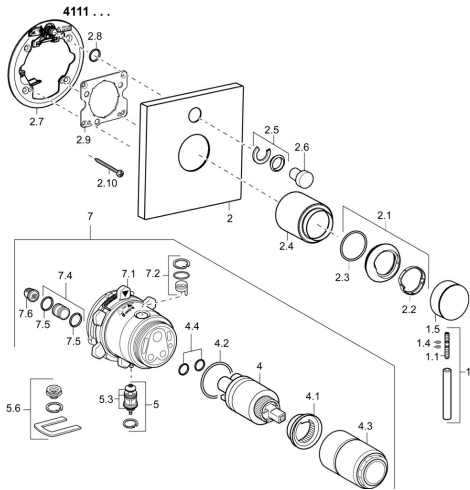

EAN: 4015474180383
static.hansa.com/41119577

Ersatzteile

SP41119573

	Name	Art.-Nr.
1	Hebel, L=50, M5 IG	59913335
1.1	Schraube, M5x35	59913299
1.4	O-Ring, d 3x1.5	59913100
1.5	Abdeckkappe Chrom	59913332
1.5	Abdeckkappe Schwarz Ausgelaufen	59913333
1.5	Abdeckkappe Weiss Ausgelaufen	59913334
2	Abdeckplatte, 150x150 Chrom	59913377
2.1	Abdeckkappe Chrom	59913364
2.2	Gleitring	59913363
2.3	O-Ring, d 38x2	59913212
2.4	Abdeckhülse Chrom	59913375
2.5	Begrenzungskappe	59912924
2.6	Druckknopf Chrom Ausgelaufen	59912925
2.7	PVC-Befestigungsplatte	59913378
2.8	O-Ring, d 7.65x1.78	59902337
2.9	Befestigungsplatte	59913034
2.10	Schraube, M4.5x80	59912890
4	Kartusche, 3.5 Classic	59913075
4	Kartusche, 3.5 Eco	59912324
4.1	Temperatur-Anschlagring	59912325
4.2	O-Ring, d 28.24x2.62 Ausgelaufen	59912590
4.3	Schraubhülse, M38x1	59912115
4.4	O-Ring, d 10.10x1.60 Ausgelaufen	59905072
5	Umstellung	59912985
5.3	Dichtungskit Ausgelaufen	59912997
7	Funktionseinheit, 3.5 (2011-) Ausgelaufen	59913380
7	Funktionseinheit, H/C reversed	59912978
7.1	Überwurfmutter	59912984
7.4	Anschlussnippel Chrom Ausgelaufen	59912983
7.5	O-Ring, d 14x2	59912982
7.6	Sieb	59913126
N.I.	Verlängerungssatz, 20 mm	59912754