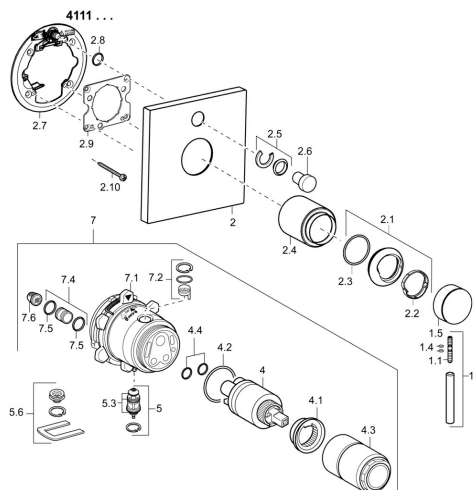

EAN: 4015474173361
static.hansa.com/41119573

Náhradné diely

SP41119573

| | Názov | Kód |
|------|---|----------|
| 1 | Ovládacia rukoväť, L=50, M5 IG | 59913335 |
| 1.1 | Skrutka, M5x35 | 59913299 |
| 1.4 | O-kružok, d 3x1.5 | 59913100 |
| 1.5 | Klobúk,krytka Chróm | 59913332 |
| 1.5 | Klobúk,krytka Čierna Ukončené | 59913333 |
| 1.5 | Klobúk,krytka Biela Ukončené | 59913334 |
| 2 | Krycí diel, 150x150 Chróm | 59913377 |
| 2.1 | Krytka Chróm | 59913364 |
| 2.2 | Trecí krúžok | 59913363 |
| 2.3 | O-kružok, d 38x2 | 59913212 |
| 2.4 | Ružice Chróm | 59913375 |
| 2.5 | Krytka Eko drez-kapna | 59912924 |
| 2.6 | Tlačidlo Chróm Ukončené | 59912925 |
| 2.7 | Podložka | 59913378 |
| 2.8 | O-kružok, d 7.65x1.78 | 59902337 |
| 2.9 | [SK1669] | 59913034 |
| 2.10 | Skrutka, M4.5x80 | 59912890 |
| 4 | Kartuš, 3.5 Classic | 59913075 |
| 4 | Kartuš, 3.5 Eco | 59912324 |
| 4.1 | Temperature adjustment limiter | 59912325 |
| 4.2 | O-kružok, d 28.24x2.62 Ukončené | 59912590 |
| 4.3 | Skrutka rukáv, M38x1 | 59912115 |
| 4.4 | O-kružok, d 10.10x1.60 Ukončené | 59905072 |
| 5 | Prepínač | 59912985 |
| 5.3 | Tesnenie sada Ukončené | 59912997 |
| 7 | Funkčná jednotka, 3.5 (2011-) Ukončené | 59913380 |
| 7 | Funkčná jednotka, H/C reversed | 59912978 |
| 7.1 | Blind nut | 59912984 |
| 7.4 | Pripojovacie šróbenie Chróm Ukončené | 59912983 |
| 7.5 | O-kružok, d 14x2 | 59912982 |
| 7.6 | Filtre | 59913126 |
| N.I. | Nadstavňý segment, 20 mm | 59912754 |