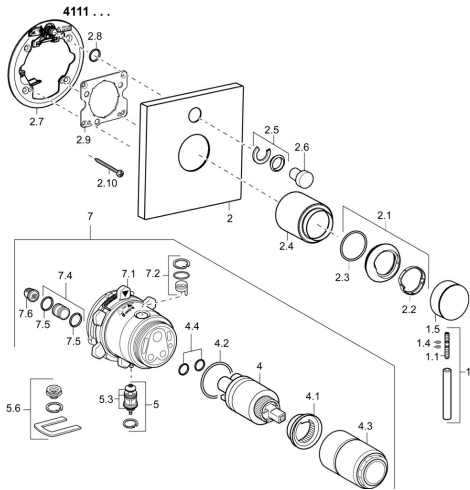

## Reserveonderdelen

### SP41119573

	Naam	Code
1	Handel, L=50, M5 IG	59913335
1.1	Schroef, M5x35	59913299
1.4	O-ring, d 3x1.5	59913100
1.5	Kap Chroom	59913332
1.5	Kap Zwart <b>Stopgezet</b>	59913333
1.5	Kap Wit <b>Stopgezet</b>	59913334
2	Afdekplaat, 150x150 Chroom	59913377
2.1	Kap Chroom	59913364
2.2	Glijring wit	59913363
2.3	O-ring, d 38x2	59913212
2.4	Rosassen Chroom	59913375
2.5	Kapmet begrenzer keuken	59912924
2.6	Push button Chroom <b>Stopgezet</b>	59912925
2.7	Verstevigingsplaat	59913378
2.8	O-ring, d 7.65x1.78	59902337
2.9	Fixing plate	59913034
2.10	Schroef, M4.5x80	59912890
4	Binnenwerk, 3.5 Classic	59913075
4	Binnenwerk, 3.5 Eco	59912324
4.1	Temperature adjustment limiter	59912325
4.2	O-ring, d 28.24x2.62 <b>Stopgezet</b>	59912590
4.3	Schroef de mouw, M38x1	59912115
4.4	O-ring, d 10.10x1.60 <b>Stopgezet</b>	59905072
5	Omsteller	59912985
5.3	Dichting <b>Stopgezet</b>	59912997
7	Functional unit, 3.5 (2011-) <b>Stopgezet</b>	59913380
7	Functional unit, H/C reversed	59912978
7.1	Blind nut	59912984
7.4	Aansluitnippel Chroom <b>Stopgezet</b>	59912983
7.5	O-ring, d 14x2	59912982
7.6	Filter sproeier	59913126
N.I.	Inbouwverlengstuk compleet, 20 mm	59912754