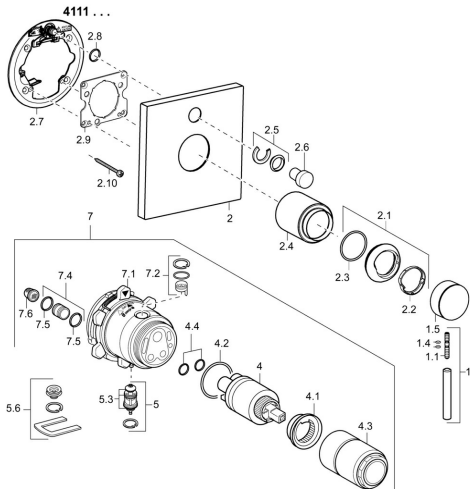

EAN: 4015474173361
static.hansa.com/41119573

Parti di ricambio

SP41119573

	Nome	Codice
1	Leva, L=50, M5 IG	59913335
1.1	Screw, M5x35	59913299
1.4	O-ring, d 3x1.5	59913100
1.5	Cappuccio Cromo	59913332
1.5	Cappuccio Nero Fuori produzione	59913333
1.5	Cappuccio Bianco Fuori produzione	59913334
2	Piastra, 150x150 Cromo	59913377
2.1	Cappuccio Cromo	59913364
2.2	Anello glassato	59913363
2.3	O-ring, d 38x2	59913212
2.4	Rosetta Cromo	59913375
2.5	Pezzi di guida	59912924
2.6	Pulsante Cromo Fuori produzione	59912925
2.7	Base per fissaggio	59913378
2.8	O-ring, d 7.65x1.78	59902337
2.9	Fixing plate	59913034
2.10	Screw, M4.5x80	59912890
4	Cartuccia, 3.5 Classic	59913075
4	Cartuccia, 3.5 Eco	59912324
4.1	Temperature adjustment limiter	59912325
4.2	O-ring, d 28.24x2.62 Fuori produzione	59912590
4.3	Manicotto filettato, M38x1	59912115
4.4	O-ring, d 10.10x1.60 Fuori produzione	59905072
5	Deviatore	59912985
5.3	Kit di guarnizione Fuori produzione	59912997
7	Unità funzionale, 3.5 (2011-) Fuori produzione	59913380
7	Unità funzionale, H/C reversed	59912978
7.1	Blind nut	59912984
7.4	Nipplo di collegamento Cromo Fuori produzione	59912983
7.5	O-ring, d 14x2	59912982
7.6	Filtro	59913126
N.I.	Prolunga, 20 mm	59912754