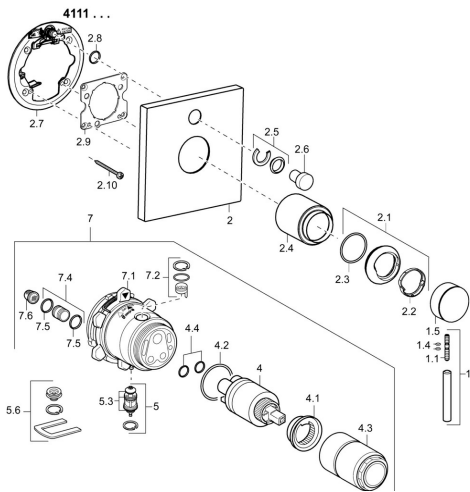

EAN: 4015474173361
static.hansa.com/41119573

Pièces de rechange

SP41119573

	Nom	Code
1	Levier, L=50, M5 IG	59913335
1.1	Vis, M5x35	59913299
1.4	Joint, d 3x1.5	59913100
1.5	Capuchon Chrome	59913332
1.5	Capuchon Noir Arrêté	59913333
1.5	Capuchon Blanc Arrêté	59913334
2	Rosaces, 150x150 Chrome	59913377
2.1	Chape Chrome	59913364
2.2	Bague glissante	59913363
2.3	Joint, d 38x2	59913212
2.4	Rosace Chrome	59913375
2.5	Chape crantée	59912924
2.6	Bouton brousse Chrome Arrêté	59912925
2.7	Plaque de fixation	59913378
2.8	Joint, d 7.65x1.78	59902337
2.9	Fixing plate	59913034
2.10	Vis, M4.5x80	59912890
4	Cartouche, 3.5 Classic	59913075
4	Cartouche, 3.5 Eco	59912324
4.1	Temperature adjustment limiter	59912325
4.2	Joint, d 28.24x2.62 Arrêté	59912590
4.3	Douille à vis, M38x1	59912115
4.4	Joint, d 10.10x1.60 Arrêté	59905072
5	Inverseur	59912985
5.3	Set de fixation pour bec Arrêté	59912997
7	Unité fonctionnelle, 3.5 (2011-) Arrêté	59913380
7	Unité fonctionnelle, H/C reversed	59912978
7.1	Blind nut	59912984
7.4	Mamelon de raccordement Chrome Arrêté	59912983
7.5	Joint, d 14x2	59912982
7.6	Tête de douchette	59913126
N.I.	Rallonge pour mitigeur encastrés, 20 mm	59912754