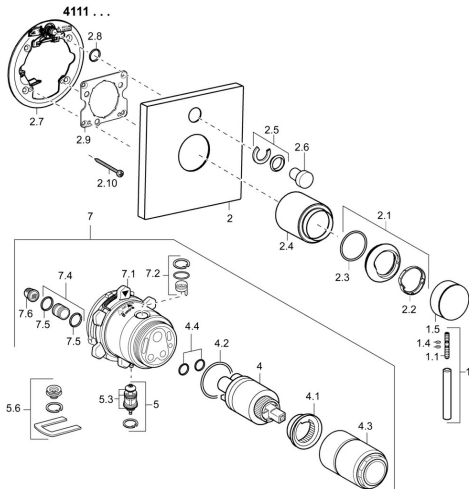

EAN: 4015474173361
static.hansa.com/41119573

Ersatzteile

SP41119573

	Name	Art.-Nr.
1	Hebel, L=50, M5 IG	59913335
1.1	Schraube, M5x35	59913299
1.4	O-Ring, d 3x1.5	59913100
1.5	Abdeckkappe Chrom	59913332
1.5	Abdeckkappe Schwarz Ausgelaufen	59913333
1.5	Abdeckkappe Weiss Ausgelaufen	59913334
2	Abdeckplatte, 150x150 Chrom	59913377
2.1	Abdeckkappe Chrom	59913364
2.2	Gleitring	59913363
2.3	O-Ring, d 38x2	59913212
2.4	Abdeckhülse Chrom	59913375
2.5	Begrenzungskappe	59912924
2.6	Druckknopf Chrom Ausgelaufen	59912925
2.7	PVC-Befestigungsplatte	59913378
2.8	O-Ring, d 7.65x1.78	59902337
2.9	Befestigungsplatte	59913034
2.10	Schraube, M4.5x80	59912890
4	Kartusche, 3.5 Classic	59913075
4	Kartusche, 3.5 Eco	59912324
4.1	Temperatur-Anschlagring	59912325
4.2	O-Ring, d 28.24x2.62 Ausgelaufen	59912590
4.3	Schraubhülse, M38x1	59912115
4.4	O-Ring, d 10.10x1.60 Ausgelaufen	59905072
5	Umstellung	59912985
5.3	Dichtungskit Ausgelaufen	59912997
7	Funktionseinheit, 3.5 (2011-) Ausgelaufen	59913380
7	Funktionseinheit, H/C reversed	59912978
7.1	Überwurfmutter	59912984
7.4	Anschlussnippel Chrom Ausgelaufen	59912983
7.5	O-Ring, d 14x2	59912982
7.6	Sieb	59913126
N.I.	Verlängerungssatz, 20 mm	59912754