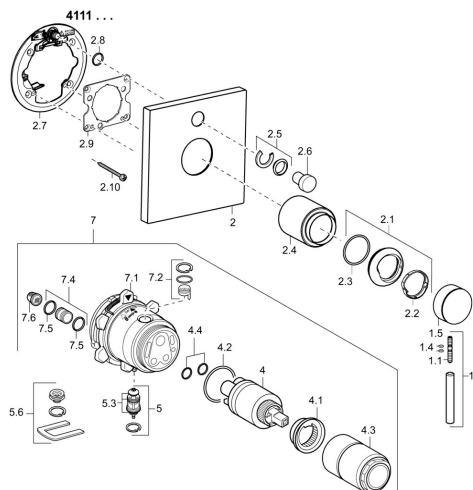

EAN: 4015474173361
static.hansa.com/41119573

Náhradní díly

SP41119573

	Název	Kód
1	Páka, L=50, M5 IG	59913335
1.1	Šroub, M5x35	59913299
1.4	O-kroužek, d 3x1.5	59913100
1.5	Víko Chrom	59913332
1.5	Víko Černá Ukončeno	59913333
1.5	Víko Bílá Ukončeno	59913334
2	Krycí díl, 150x150 Chrom	59913377
2.1	Krytka Chrom	59913364
2.2	Kroužek	59913363
2.3	O-kroužek, d 38x2	59913212
2.4	Růžice Chrom	59913375
2.5	Krytka Eko dřez	59912924
2.6	Tlačítko Chrom Ukončeno	59912925
2.7	Upevňovací destička	59913378
2.8	O-kroužek, d 7.65x1.78	59902337
2.9	Upevňovací deska	59913034
2.10	Šroub, M4.5x80	59912890
4	Kartuše, 3.5 Classic	59913075
4	Kartuše, 3.5 Eco	59912324
4.1	Temperature adjustment limiter	59912325
4.2	O-kroužek, d 28.24x2.62 Ukončeno	59912590
4.3	Šroub rukáv, M38x1	59912115
4.4	O-kroužek, d 10.10x1.60 Ukončeno	59905072
5	Přepínač	59912985
5.3	Těsnící sada Ukončeno	59912997
7	Funkční jednotka, 3.5 (2011-) Ukončeno	59913380
7	Funkční jednotka, H/C reversed	59912978
7.1	Blind nut	59912984
7.4	Připojovací šroubení Chrom Ukončeno	59912983
7.5	O-kroužek, d 14x2	59912982
7.6	Filtr	59913126
N.I.	Nástavec-sada, 20 mm	59912754