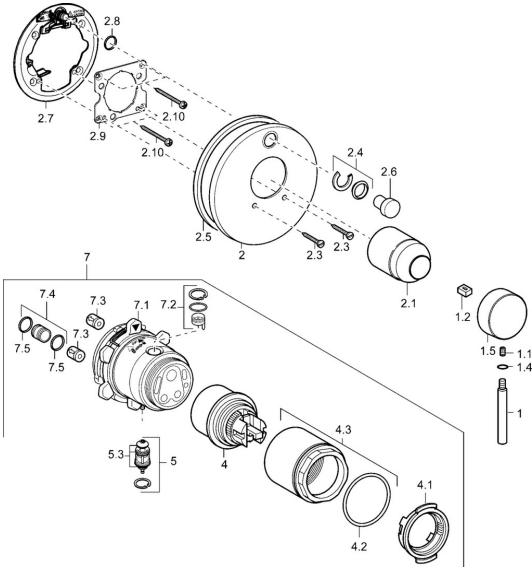

EAN: 4015474146884
static.hansa.com/41119541

Náhradné diely

SP41119041

	Názov	Kód
1	Ovládacia rukoväť, 80 mm Chróm Ukončené	59912122
1.1	Skrutka, M5x8, SW2,5	59904755
1.2	Klzné puzdro	59904778
1.4	O-krúžok, d 6x1	59912136
1.5	Krytka Chróm Ukončené	59912143
2	Kryt príruby Chróm	59912929
2	Krycí diel Chróm Ukončené	59912883
2	Krycí diel, d 170 mm Chróm Ukončené	59913077
2.1	Krytka Chróm	59904820
2.3	Skrutka, M5x25 Chróm	59912881
2.4	Krytka Eko drez-kapna	59912924
2.5	Gumové tesnenie	59913045
2.6	Snap	59912926
2.7	Fixing part	59912889
2.8	O-krúžok, d 7.65x1.78	59902337
2.9	[SK1669]	59913034
2.10	Skrutka, M4.5x80	59912890
4	Kartuš, 4.8 eco	59904601
4.1	Hot water limiter	59904759
4.2	O-krúžok, 50.52x1.78	59906841
4.3	Očné skrutka, M50x1, SW45	59912980
5	Prepínač	59912985
5.3	Tesnenie sada Ukončené	59912997
7	Funkčná jednotka, 4.8 Ukončené	59912898
7	Funkčná jednotka Ukončené	59912907
7.1	Blind nut	59912984
7.2	Ventil	59912986
7.4	Pripojovacie šróbenie, (2014-)	59913885
7.5	O-krúžok, d 14x2	59912982
N.I.	Nadstavňný segment, 20 mm	59912754