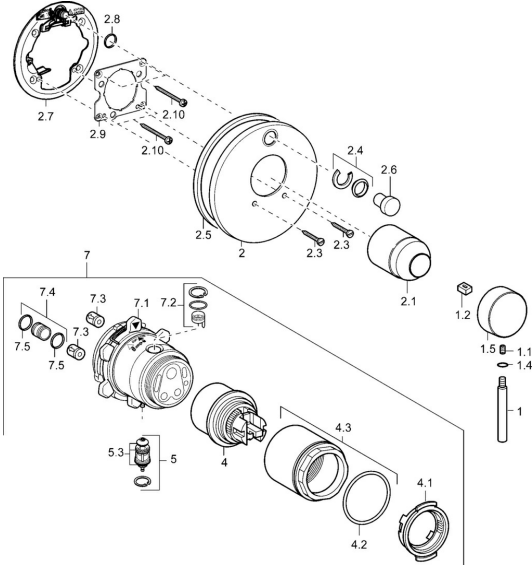

EAN: 4015474146884
static.hansa.com/41119541

Reserveonderdelen

SP41119041

	Naam	Code
1	Handel, 80 mm Chromom Stopgezet	59912122
1.1	Schroef, M5x8, SW2.5	59904755
1.2	Joint klassiek uitloop	59904778
1.4	O-ring, d 6x1	59912136
1.5	Kap Chromom Stopgezet	59912143
2	Afdekplaat Chromom	59912929
2	Afdekplaat Chromom Stopgezet	59912883
2	Afdekplaat, d 170 mm Chromom Stopgezet	59913077
2.1	Kap Chromom	59904820
2.3	Schroef, M5x25 Chromom	59912881
2.4	Kapmet begrenzer keuken	59912924
2.5	Rubberen pakking	59913045
2.6	Snap	59912926
2.7	Fixing part	59912889
2.8	O-ring, d 7.65x1.78	59902337
2.9	Fixing plate	59913034
2.10	Schroef, M4.5x80	59912890
4	Binnenwerk, 4.8 eco	59904601
4.1	Hot water limiter	59904759
4.2	O-ring, 50.52x1.78	59906841
4.3	Schroef, M50x1, SW45	59912980
5	Omsteller	59912985
5.3	Dichting Stopgezet	59912997
7	Functional unit, 4.8 Stopgezet	59912898
7	Functional unit Stopgezet	59912907
7.1	Blind nut	59912984
7.2	Klep	59912986
7.4	Aansluitnippel, (2014-)	59913885
7.5	O-ring, d 14x2	59912982
N.I.	Inbouwverlengstuk compleet, 20 mm	59912754