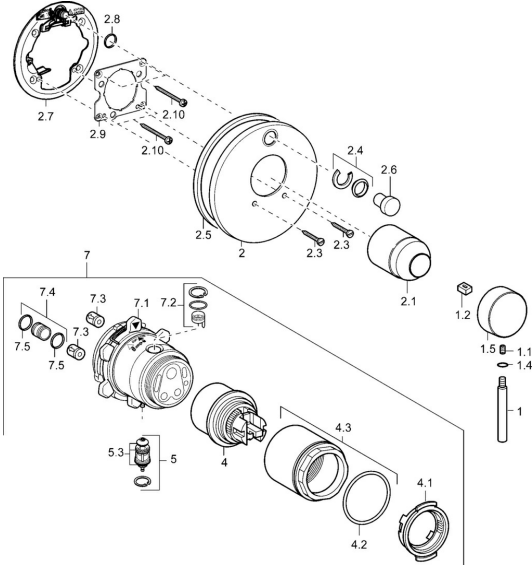

EAN: 4015474146884
static.hansa.com/41119541

Parti di ricambio

SP41119041

	Nome	Codice
1	Leva, 80 mm Cromo Fuori produzione	59912122
1.1	Screw, M5x8, SW2.5	59904755
1.2	Adattatore	59904778
1.4	O-ring, d 6x1	59912136
1.5	Cappuccio Cromo Fuori produzione	59912143
2	Piastra Cromo	59912929
2	Piastra Cromo Fuori produzione	59912883
2	Piastra, d 170 mm Cromo Fuori produzione	59913077
2.1	Cappuccio Cromo	59904820
2.3	Screw, M5x25 Cromo	59912881
2.4	Pezzi di guida	59912924
2.5	Guarnizione di gomma	59913045
2.6	Snap	59912926
2.7	Fixing part	59912889
2.8	O-ring, d 7.65x1.78	59902337
2.9	Fixing plate	59913034
2.10	Screw, M4.5x80	59912890
4	Cartuccia, 4,8 eco	59904601
4.1	Hot water limiter	59904759
4.2	O-ring, 50.52x1.78	59906841
4.3	Vite eye, M50x1, SW45	59912980
5	Deviatore	59912985
5.3	Kit di guarnizione Fuori produzione	59912997
7	Unità funzionale, 4,8 Fuori produzione	59912898
7	Unità funzionale Fuori produzione	59912907
7.1	Blind nut	59912984
7.2	Valvola	59912986
7.4	Nipplo di collegamento, (2014-)	59913885
7.5	O-ring, d 14x2	59912982
N.I.	Prolunga, 20 mm	59912754