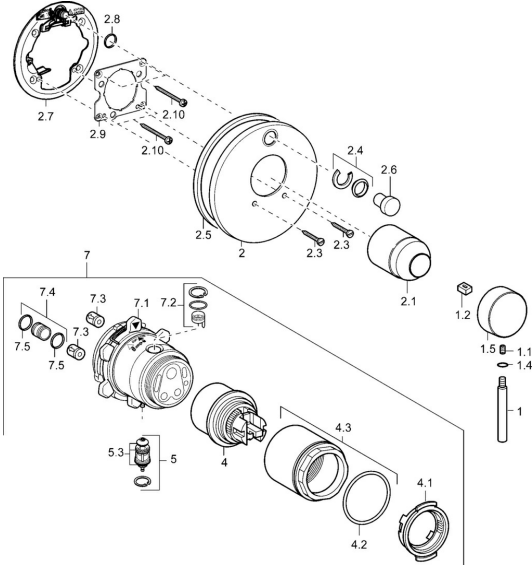

EAN: 4015474146884
static.hansa.com/41119541

Pièces de rechange

SP41119041

	Nom		Code
1	Levier, 80 mm Chrome Arrêté		59912122
1.1	Vis, M5x8, SW2.5		59904755
1.2	Kit de joints pour bec		59904778
1.4	Joint, d 6x1		59912136
1.5	Chape Chrome Arrêté		59912143
2	Rosaces Chrome		59912929
2	Rosaces Chrome Arrêté		59912883
2	Rosaces, d 170 mm Chrome Arrêté		59913077
2.1	Chape Chrome		59904820
2.3	Vis, M5x25 Chrome		59912881
2.4	Chape crantée		59912924
2.5	Joint en caoutchouc		59913045
2.6	Snap		59912926
2.7	Pièce de fixation		59912889
2.8	Joint, d 7.65x1.78		59902337
2.9	Fixing plate		59913034
2.10	Vis, M4.5x80		59912890
4	Cartouche, 4.8 eco		59904601
4.1	Hot water limiter		59904759
4.2	Joint, 50.52x1.78		59906841
4.3	Vis Loop, M50x1, SW45		59912980
5	Inverseur		59912985
5.3	Set de fixation pour bec Arrêté		59912997
7	Unité fonctionnelle, 4.8 Arrêté		59912898
7	Unité fonctionnelle Arrêté		59912907
7.1	Blind nut		59912984
7.2	Vanne		59912986
7.4	Mamelon de raccordement, (2014-)		59913885
7.5	Joint, d 14x2		59912982
N.I.	Rallonge pour mitigeur encastrés, 20 mm		59912754