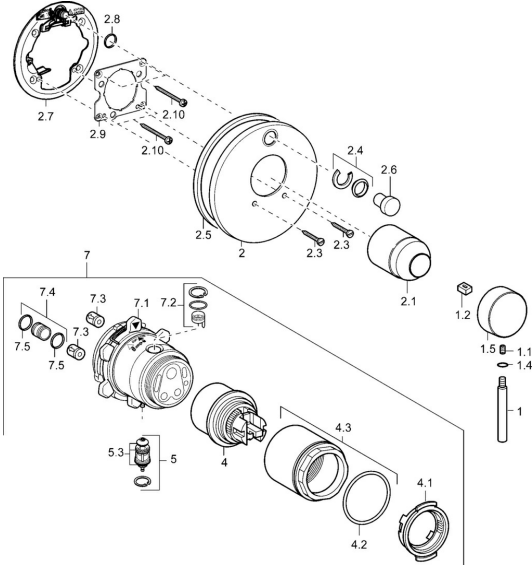

EAN: 4015474146884
static.hansa.com/41119541

Ersatzteile

SP41119041

	Name	Art.-Nr.
1	Hebel, 80 mm Chrom Ausgelaufen	59912122
1.1	Schraube, M5x8, SW2.5	59904755
1.2	Kunststoffadapter	59904778
1.4	O-Ring, d 6x1	59912136
1.5	Abdeckkappe Chrom Ausgelaufen	59912143
2	Rosette Chrom	59912929
2	Deckplatte Chrom Ausgelaufen	59912883
2	Deckplatte, d 170 mm Chrom Ausgelaufen	59913077
2.1	Abdeckkappe Chrom	59904820
2.3	Schraube, M5x25 Chrom	59912881
2.4	Begrenzungskappe	59912924
2.5	Gummidichtung	59913045
2.6	Druckknopf	59912926
2.7	Befestigungsteil	59912889
2.8	O-Ring, d 7.65x1.78	59902337
2.9	Befestigungsplatte	59913034
2.10	Schraube, M4.5x80	59912890
4	Kartusche, 4.8 eco	59904601
4.1	Warmwasser Begrenzer	59904759
4.2	O-Ring, 50.52x1.78	59906841
4.3	Ringschraube, M50x1, SW45	59912980
5	Umstellung	59912985
5.3	Dichtungskit Ausgelaufen	59912997
7	Funktionseinheit, 4.8 Ausgelaufen	59912898
7	Funktionseinheit Ausgelaufen	59912907
7.1	Überwurfmutter	59912984
7.2	Ventil	59912986
7.4	Anschlussnippel, (2014-)	59913885
7.5	O-Ring, d 14x2	59912982
N.I.	Verlängerungssatz, 20 mm	59912754