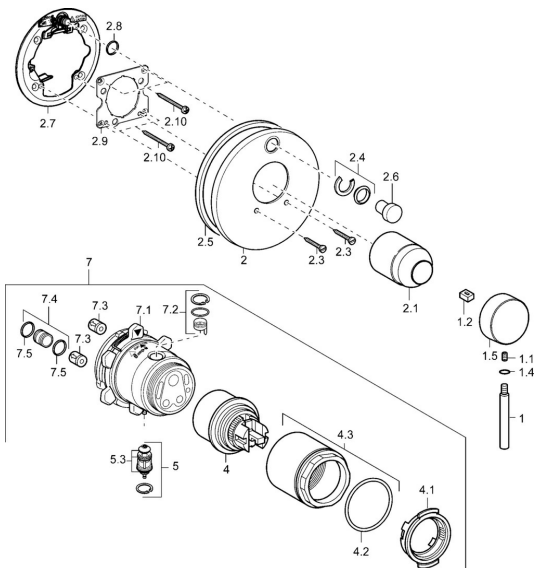

EAN: 4015474146884
static.hansa.com/41119541

Náhradní díly

SP41119041

	Název	Kód
1	Páka, 80 mm Chrom Ukončeno	59912122
1.1	Šroub, M5x8, SW2.5	59904755
1.2	Kluzné pouzdro (osazené)	59904778
1.4	O-kroužek, d 6x1	59912136
1.5	Krytka Chrom Ukončeno	59912143
2	Kryt příruby Chrom	59912929
2	Krycí díl Chrom Ukončeno	59912883
2	Krycí díl, d 170 mm Chrom Ukončeno	59913077
2.1	Krytka Chrom	59904820
2.3	Šroub, M5x25 Chrom	59912881
2.4	Krytka Eko dřez	59912924
2.5	Gumové těsnění	59913045
2.6	Snap	59912926
2.7	Upevňovací část	59912889
2.8	O-kroužek, d 7.65x1.78	59902337
2.9	Upevňovací deska	59913034
2.10	Šroub, M4.5x80	59912890
4	Kartuše, 4.8 eco	59904601
4.1	Hot water limiter	59904759
4.2	O-kroužek, 50.52x1.78	59906841
4.3	Oční šroub, M50x1, SW45	59912980
5	Přepínač	59912985
5.3	Těsnící sada Ukončeno	59912997
7	Funkční jednotka, 4.8 Ukončeno	59912898
7	Funkční jednotka Ukončeno	59912907
7.1	Blind nut	59912984
7.2	Ventilů	59912986
7.4	Připojovací šroubení, (2014-)	59913885
7.5	O-kroužek, d 14x2	59912982
N.I.	Nástavec-sada, 20 mm	59912754