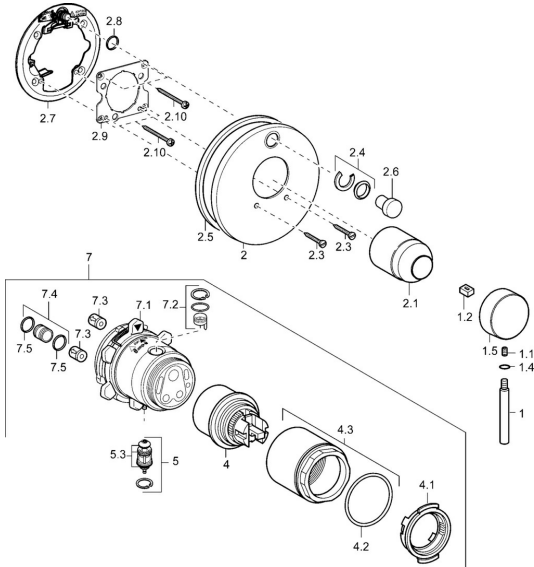

EAN: 4015474113251
static.hansa.com/41119041

Reserveonderdelen

SP41119041

	Naam	Code
1	Handel, 80 mm Chromom Stopgezet	59912122
1.1	Schroef, M5x8, SW2.5	59904755
1.2	Joint klassiek uitloop	59904778
1.4	O-ring, d 6x1	59912136
1.5	Kap Chromom Stopgezet	59912143
2	Afdekplaat Chromom	59912929
2	Afdekplaat Chromom Stopgezet	59912883
2	Afdekplaat, d 170 mm Chromom Stopgezet	59913077
2.1	Kap Chromom	59904820
2.3	Schroef, M5x25 Chromom	59912881
2.4	Kapmet begrenzer keuken	59912924
2.5	Rubberen pakking	59913045
2.6	Snap	59912926
2.7	Fixing part	59912889
2.8	O-ring, d 7.65x1.78	59902337
2.9	Fixing plate	59913034
2.10	Schroef, M4.5x80	59912890
4	Binnenwerk, 4.8 eco	59904601
4.1	Hot water limiter	59904759
4.2	O-ring, 50.52x1.78	59906841
4.3	Schroef, M50x1, SW45	59912980
5	Omsteller	59912985
5.3	Dichting Stopgezet	59912997
7	Functional unit, 4.8 Stopgezet	59912898
7	Functional unit Stopgezet	59912907
7.1	Blind nut	59912984
7.2	Klep	59912986
7.4	Aansluitnippel, (2014-)	59913885
7.5	O-ring, d 14x2	59912982
N.I.	Inbouwverlengstuk compleet, 20 mm	59912754