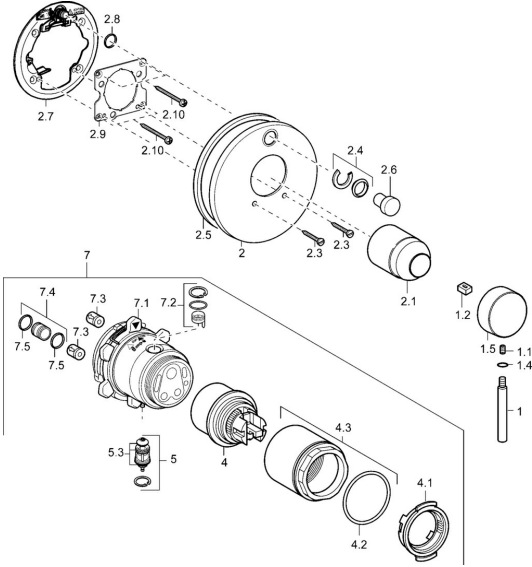

EAN: 4015474113251
static.hansa.com/41119041

Ersatzteile

SP41119041

	Name	Art.-Nr.
1	Hebel, 80 mm Chrom Ausgelaufen	59912122
1.1	Schraube, M5x8, SW2.5	59904755
1.2	Kunststoffadapter	59904778
1.4	O-Ring, d 6x1	59912136
1.5	Abdeckkappe Chrom Ausgelaufen	59912143
2	Rosette Chrom	59912929
2	Deckplatte Chrom Ausgelaufen	59912883
2	Deckplatte, d 170 mm Chrom Ausgelaufen	59913077
2.1	Abdeckkappe Chrom	59904820
2.3	Schraube, M5x25 Chrom	59912881
2.4	Begrenzungskappe	59912924
2.5	Gummidichtung	59913045
2.6	Druckknopf	59912926
2.7	Befestigungsteil	59912889
2.8	O-Ring, d 7.65x1.78	59902337
2.9	Befestigungsplatte	59913034
2.10	Schraube, M4.5x80	59912890
4	Kartusche, 4.8 eco	59904601
4.1	Warmwasser Begrenzer	59904759
4.2	O-Ring, 50.52x1.78	59906841
4.3	Ringschraube, M50x1, SW45	59912980
5	Umstellung	59912985
5.3	Dichtungskit Ausgelaufen	59912997
7	Funktionseinheit, 4.8 Ausgelaufen	59912898
7	Funktionseinheit Ausgelaufen	59912907
7.1	Überwurfmutter	59912984
7.2	Ventil	59912986
7.4	Anschlussnippel, (2014-)	59913885
7.5	O-Ring, d 14x2	59912982
N.I.	Verlängerungssatz, 20 mm	59912754