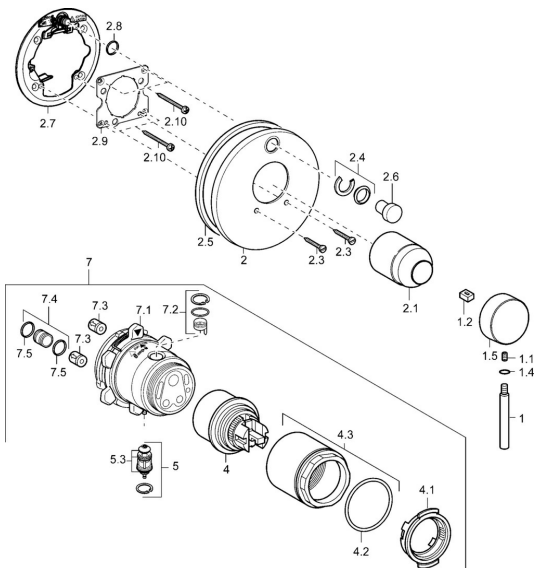

EAN: 4015474113251
static.hansa.com/41119041

Náhradní díly

SP41119041

	Název	Kód
1	Páka, 80 mm Chrom Ukončeno	59912122
1.1	Šroub, M5x8, SW2.5	59904755
1.2	Kluzné pouzdro (osazené)	59904778
1.4	O-kroužek, d 6x1	59912136
1.5	Krytka Chrom Ukončeno	59912143
2	Kryt příruby Chrom	59912929
2	Krycí díl Chrom Ukončeno	59912883
2	Krycí díl, d 170 mm Chrom Ukončeno	59913077
2.1	Krytka Chrom	59904820
2.3	Šroub, M5x25 Chrom	59912881
2.4	Krytka Eko dřez	59912924
2.5	Gumové těsnění	59913045
2.6	Snap	59912926
2.7	Upevňovací část	59912889
2.8	O-kroužek, d 7.65x1.78	59902337
2.9	Upevňovací deska	59913034
2.10	Šroub, M4.5x80	59912890
4	Kartuše, 4.8 eco	59904601
4.1	Hot water limiter	59904759
4.2	O-kroužek, 50.52x1.78	59906841
4.3	Oční šroub, M50x1, SW45	59912980
5	Přepínač	59912985
5.3	Těsnící sada Ukončeno	59912997
7	Funkční jednotka, 4.8 Ukončeno	59912898
7	Funkční jednotka Ukončeno	59912907
7.1	Blind nut	59912984
7.2	Ventilů	59912986
7.4	Připojovací šroubení, (2014-)	59913885
7.5	O-kroužek, d 14x2	59912982
N.I.	Nástavec-sada, 20 mm	59912754