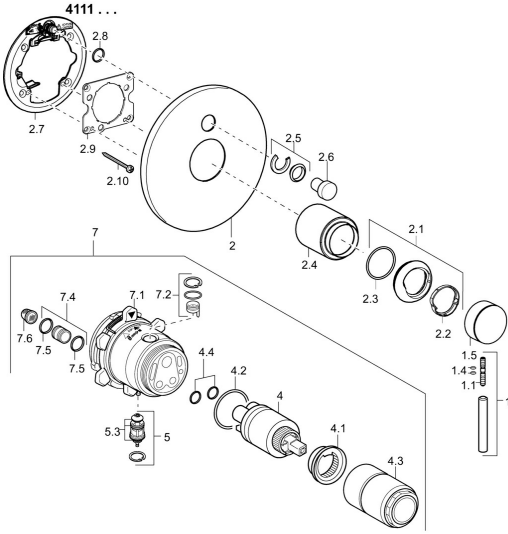

EAN: 4015474267947
static.hansa.com/41113583

Reserveonderdelen

SP41113583

	Naam	Code
1	Hendel, L=50, M5 IG	59913335
1.1	Schroef, M5x35	59913299
1.4	O-ring, d 3x1.5	59913100
1.5	Kap Chroom	59913332
2	Afdekplaat, d 170 mm Chroom Stopgezet	59914006
2.1	Kap Chroom	59913364
2.2	Glijring wit	59913363
2.3	O-ring, d 38x2	59913212
2.4	Rosassen Chroom	59913375
2.5	Kapmet begrenzer keuken	59912924
2.6	Push button Chroom Stopgezet	59912925
2.7	Verstevigingsplaat	59913378
2.8	O-ring, d 7.65x1.78	59902337
2.9	Fixing plate	59913034
2.10	Schroef, M4,5x80	59912890
4	Binnenwerk, 3.5 Eco	59912324
4	Binnenwerk, 3.5 Classic	59913075
4.1	Temperature adjustment limiter	59912325
4.2	O-ring, d 28.24x2.62 Stopgezet	59912590
4.3	Schroef de mouw, M38x1	59912115
4.4	O-ring, d 10.10x1.60 Stopgezet	59905072
5	Omsteller	59912985
5.3	Dichting Stopgezet	59912997
7	Functional unit, 3.5 Stopgezet	59913379
7	Functional unit, H/C reversed	59912978
7.1	Blind nut	59912984
7.2	Klep	59912986
7.4	Aansluitnippel, (2014-)	59913885
7.5	O-ring, d 14x2	59912982
7.6	Filter sproeier	59913126
N.I.	Inbouwverlengstuk compleet, 20 mm	59912754