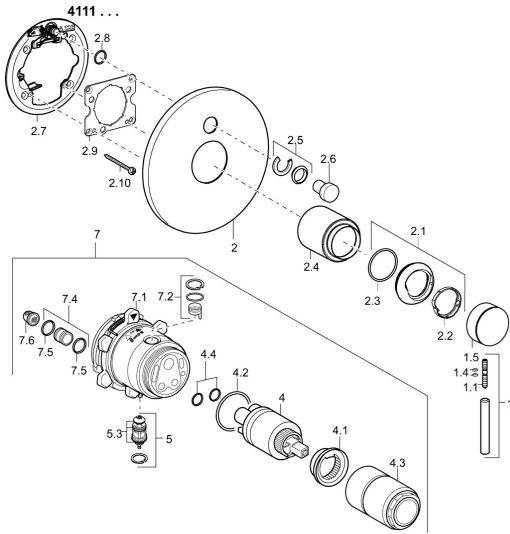

## Parti di ricambio

### SP41113583

	Nome	Codice
1	Leva, L=50, M5 IG	59913335
1.1	Screw, M5x35	59913299
1.4	O-ring, d 3x1.5	59913100
1.5	Cappuccio Cromo	59913332
2	Piastra, d 170 mm Cromo <b>Fuori produzione</b>	59914006
2.1	Cappuccio Cromo	59913364
2.2	Anello glassato	59913363
2.3	O-ring, d 38x2	59913212
2.4	Rosetta Cromo	59913375
2.5	Pezzi di guida	59912924
2.6	Pulsante Cromo <b>Fuori produzione</b>	59912925
2.7	Base per fissaggio	59913378
2.8	O-ring, d 7.65x1.78	59902337
2.9	Fixing plate	59913034
2.10	Screw, M4.5x80	59912890
4	Cartuccia, 3.5 Eco	59912324
4	Cartuccia, 3.5 Classic	59913075
4.1	Temperature adjustment limiter	59912325
4.2	O-ring, d 28.24x2.62 <b>Fuori produzione</b>	59912590
4.3	Manicotto filettato, M38x1	59912115
4.4	O-ring, d 10.10x1.60 <b>Fuori produzione</b>	59905072
5	Deviatore	59912985
5.3	Kit di guarnizione <b>Fuori produzione</b>	59912997
7	Unità funzionale, 3.5 <b>Fuori produzione</b>	59913379
7	Unità funzionale, H/C reversed	59912978
7.1	Blind nut	59912984
7.2	Valvola	59912986
7.4	Nipplo di collegamento, (2014-)	59913885
7.5	O-ring, d 14x2	59912982
7.6	Filtro	59913126
N.I.	Prolunga, 20 mm	59912754