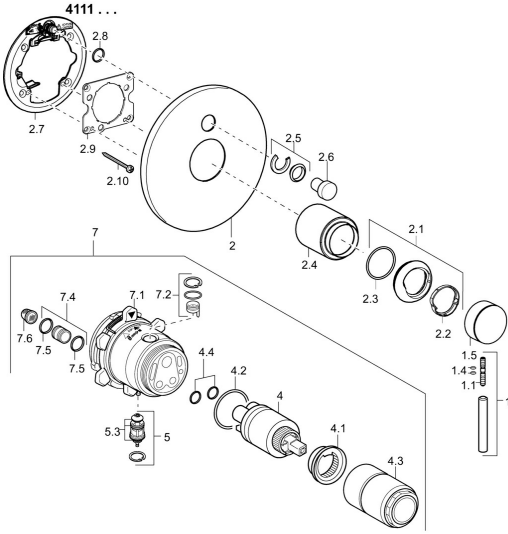

EAN: 4015474267947
static.hansa.com/41113583

Ersatzteile

SP41113583

	Name	Art.-Nr.
1	Hebel, L=50, M5 IG	59913335
1.1	Schraube, M5x35	59913299
1.4	O-Ring, d 3x1.5	59913100
1.5	Abdeckkappe Chrom	59913332
2	Rosette, d 170 mm Chrom Ausgelaufen	59914006
2.1	Abdeckkappe Chrom	59913364
2.2	Gleitring	59913363
2.3	O-Ring, d 38x2	59913212
2.4	Abdeckhülse Chrom	59913375
2.5	Begrenzungskappe	59912924
2.6	Druckknopf Chrom Ausgelaufen	59912925
2.7	PVC-Befestigungsplatte	59913378
2.8	O-Ring, d 7.65x1.78	59902337
2.9	Befestigungsplatte	59913034
2.10	Schraube, M4.5x80	59912890
4	Kartusche, 3.5 Eco	59912324
4	Kartusche, 3.5 Classic	59913075
4.1	Temperatur-Anschlagring	59912325
4.2	O-Ring, d 28.24x2.62 Ausgelaufen	59912590
4.3	Schraubhülse, M38x1	59912115
4.4	O-Ring, d 10.10x1.60 Ausgelaufen	59905072
5	Umstellung	59912985
5.3	Dichtungskit Ausgelaufen	59912997
7	Funktionseinheit, 3.5 Ausgelaufen	59913379
7	Funktionseinheit, H/C reversed	59912978
7.1	Überwurfmutter	59912984
7.2	Ventil	59912986
7.4	Anschlussnippel, (2014-)	59913885
7.5	O-Ring, d 14x2	59912982
7.6	Sieb	59913126
N.I.	Verlängerungssatz, 20 mm	59912754