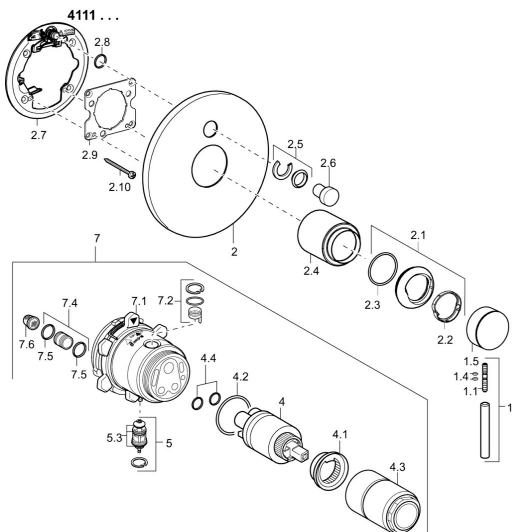

EAN: 4015474267947
static.hansa.com/41113583

Náhradní díly

SP41113583

	Název	Kód
1	Páka, L=50, M5 IG	59913335
1.1	Šroub, M5x35	59913299
1.4	O-kroužek, d 3x1.5	59913100
1.5	Víko Chrom	59913332
2	Kryt příruby, d 170 mm Chrom Ukončeno	59914006
2.1	Krytka Chrom	59913364
2.2	Kroužek	59913363
2.3	O-kroužek, d 38x2	59913212
2.4	Růžice Chrom	59913375
2.5	Krytka Eko dřez	59912924
2.6	Tlačítko Chrom Ukončeno	59912925
2.7	Upevňovací destička	59913378
2.8	O-kroužek, d 7.65x1.78	59902337
2.9	Upevňovací deska	59913034
2.10	Šroub, M4,5x80	59912890
4	Kartuše, 3.5 Eco	59912324
4	Kartuše, 3.5 Classic	59913075
4.1	Temperature adjustment limiter	59912325
4.2	O-kroužek, d 28.24x2.62 Ukončeno	59912590
4.3	Šroub rukáv, M38x1	59912115
4.4	O-kroužek, d 10.10x1.60 Ukončeno	59905072
5	Přepínač	59912985
5.3	Těsnící sada Ukončeno	59912997
7	Funkční jednotka, 3.5 Ukončeno	59913379
7	Funkční jednotka, H/C reversed	59912978
7.1	Blind nut	59912984
7.2	Ventilů	59912986
7.4	Připojovací šroubení, (2014-)	59913885
7.5	O-kroužek, d 14x2	59912982
7.6	Filtr	59913126
N.I.	Nástavec-sada, 20 mm	59912754